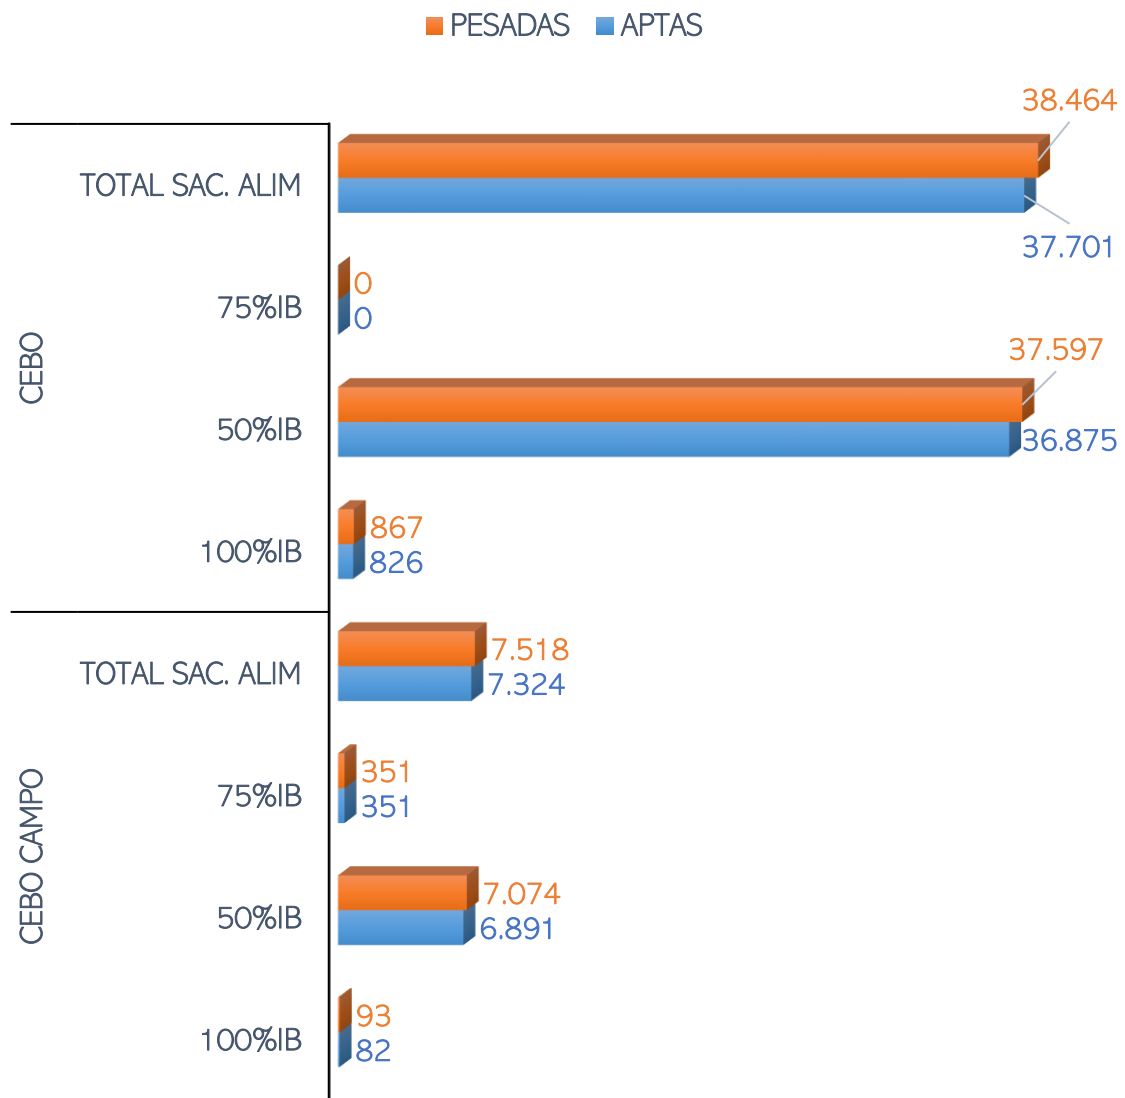

SACRIFICIOS Y CANALES APTAS. ALIMENTACIÓN Y TIPO GENÉTICO  
 SEMANA 05-12 A 11-12-2022

TOTAL SACRIFICIOS SEMANA: 45.982

PESO MEDIO (Kg.) DE CANALES APTAS POR ALIMENTACIÓN Y TIPO GENÉTICO  
 Y PMCA / ALIMENTACIÓN

PMCA: PESO MEDIO CANAL APTA