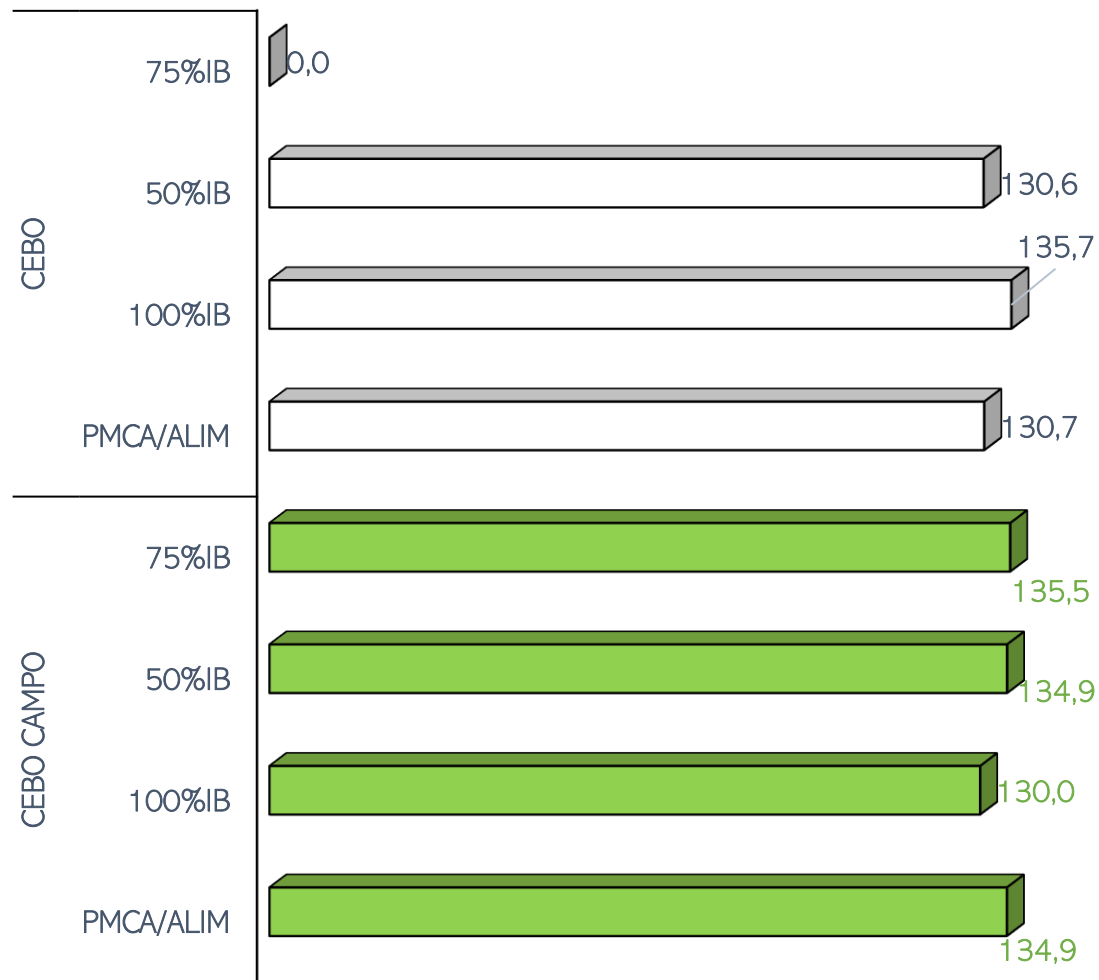

SACRIFICIOS Y CANALES APTAS. ALIMENTACIÓN Y TIPO GENÉTICO  
 SEMANA 05-12 A 11-12-2022

TOTAL SACRIFICIOS SEMANA: 45.982

PESO MEDIO (Kg.) DE CANALES APTAS POR ALIMENTACIÓN Y TIPO GENÉTICO  
 Y PMCA / ALIMENTACIÓN

PMCA: PESO MEDIO CANAL APTA