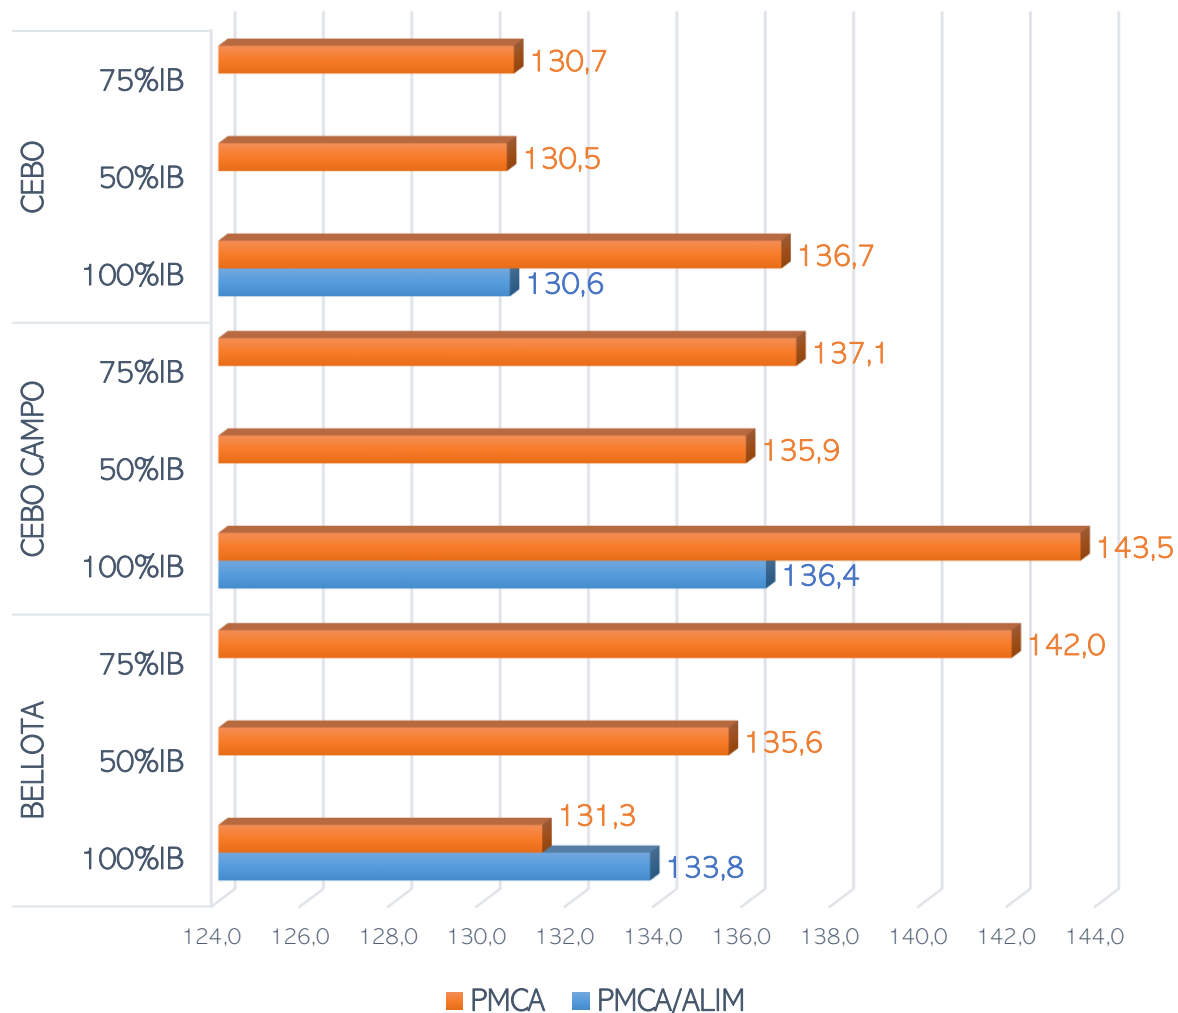

SACRIFICIOS Y CANALES APTAS. ALIMENTACIÓN Y TIPO GENÉTICO  
 SEMANA 07/03 A 13/03/2022

TOTAL SACRIFICIOS SEMANA: 80.937

PESO MEDIO (Kg.) DE CANALES APTAS POR ALIMENTACIÓN Y TIPO GENÉTICO  
 Y PMCA / ALIMENTACIÓN

PMCA: PESO MEDIO CANAL APTA