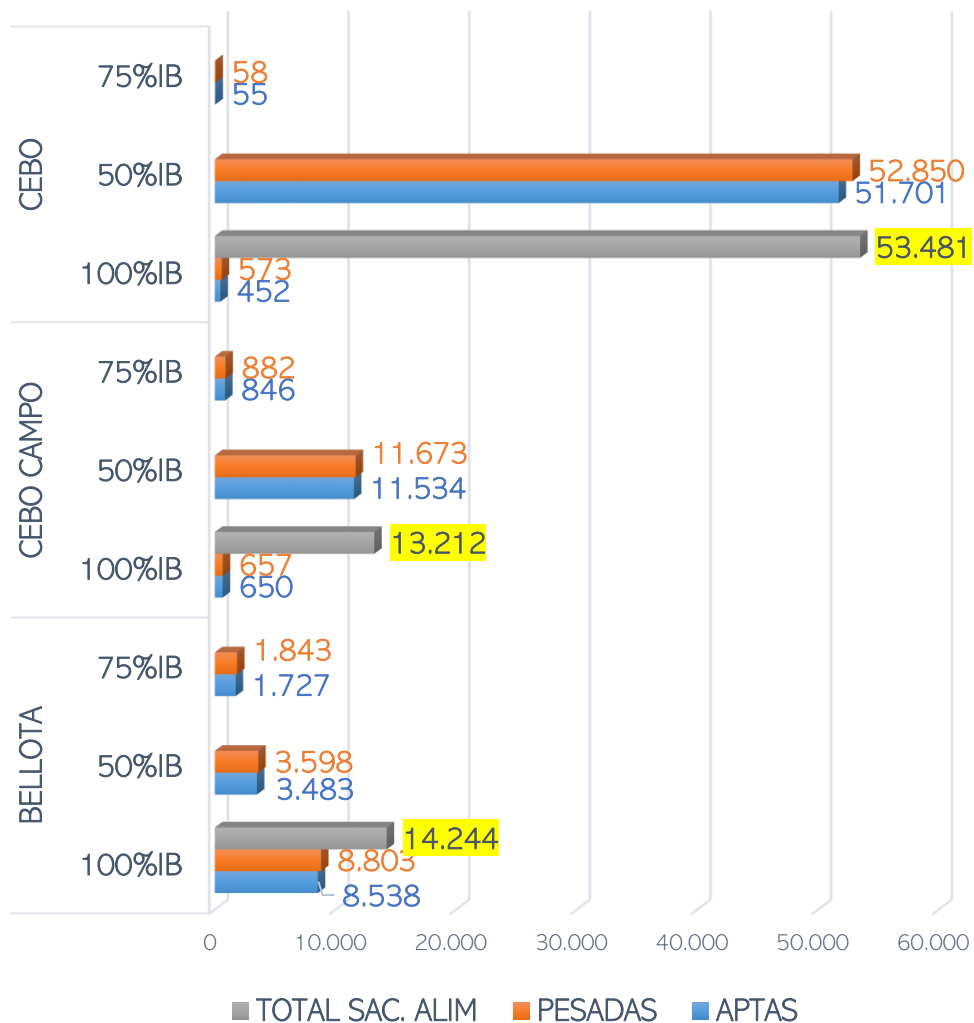

SACRIFICIOS Y CANALES APTAS. ALIMENTACIÓN Y TIPO GENÉTICO  
 SEMANA 07/03 A 13/03/2022

TOTAL SACRIFICIOS SEMANA: 80.937

PESO MEDIO (Kg.) DE CANALES APTAS POR ALIMENTACIÓN Y TIPO GENÉTICO  
 Y PMCA / ALIMENTACIÓN

PMCA: PESO MEDIO CANAL APTA