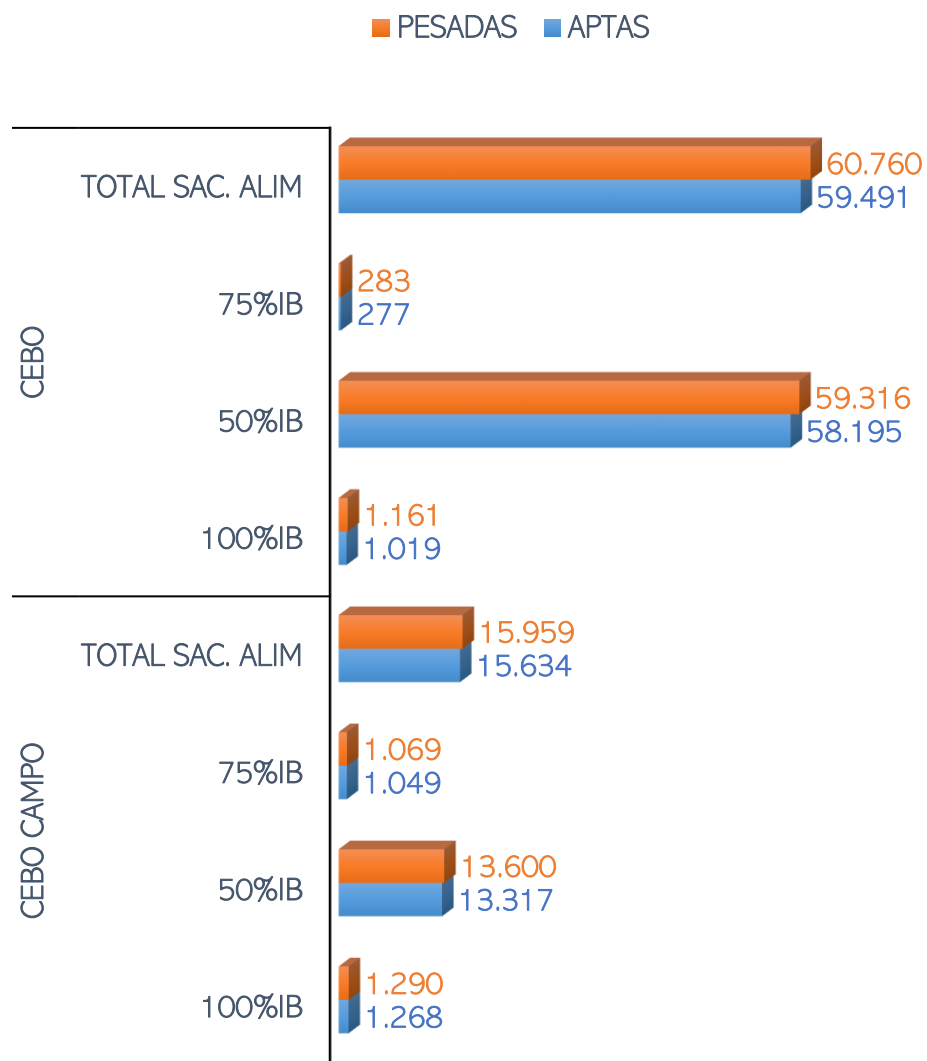

SACRIFICIOS Y CANALES APTAS. ALIMENTACIÓN Y TIPO GENÉTICO
 SEMANA 12-12 A 18-12-2022

TOTAL SACRIFICIOS SEMANA: 76.719

PESO MEDIO (Kg.) DE CANALES APTAS POR ALIMENTACIÓN Y TIPO GENÉTICO
 Y PMCA / ALIMENTACIÓN

PMCA: PESO MEDIO CANAL APTA