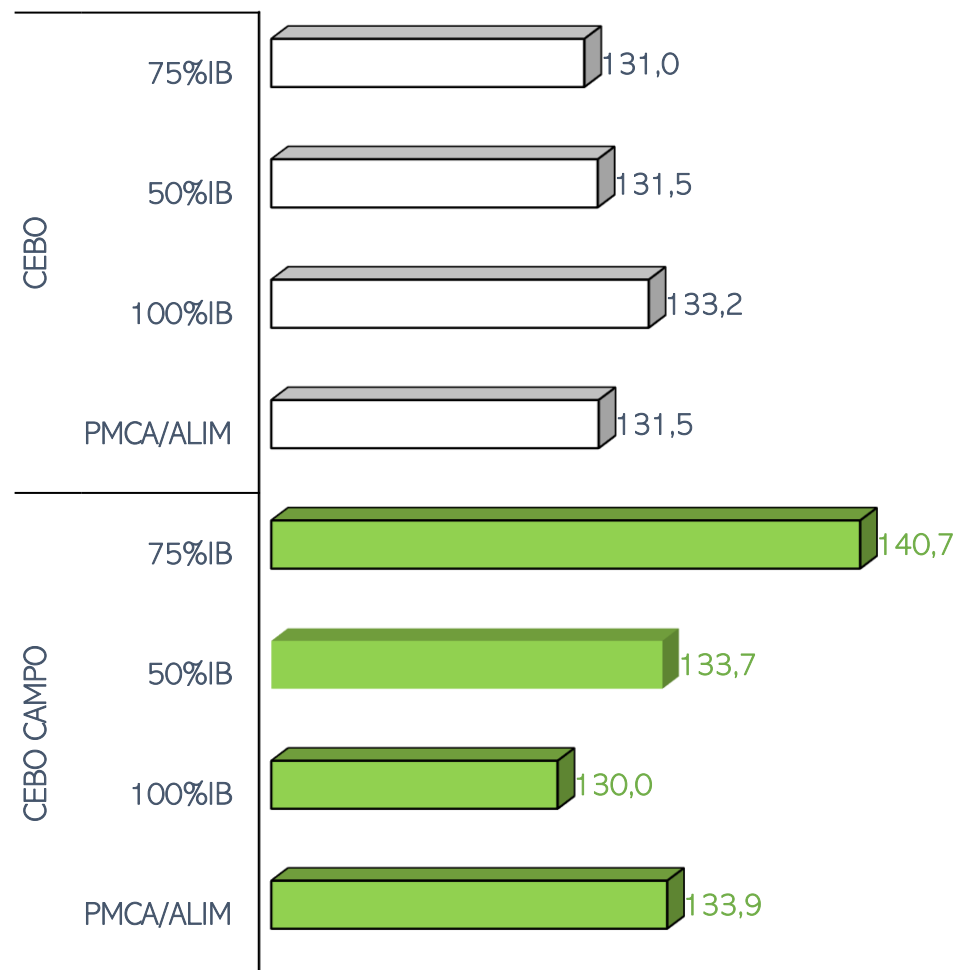

SACRIFICIOS Y CANALES APTAS. ALIMENTACIÓN Y TIPO GENÉTICO
 SEMANA 12-12 A 18-12-2022

TOTAL SACRIFICIOS SEMANA: 76.719

PESO MEDIO (Kg.) DE CANALES APTAS POR ALIMENTACIÓN Y TIPO GENÉTICO
 Y PMCA / ALIMENTACIÓN

PMCA: PESO MEDIO CANAL APTA