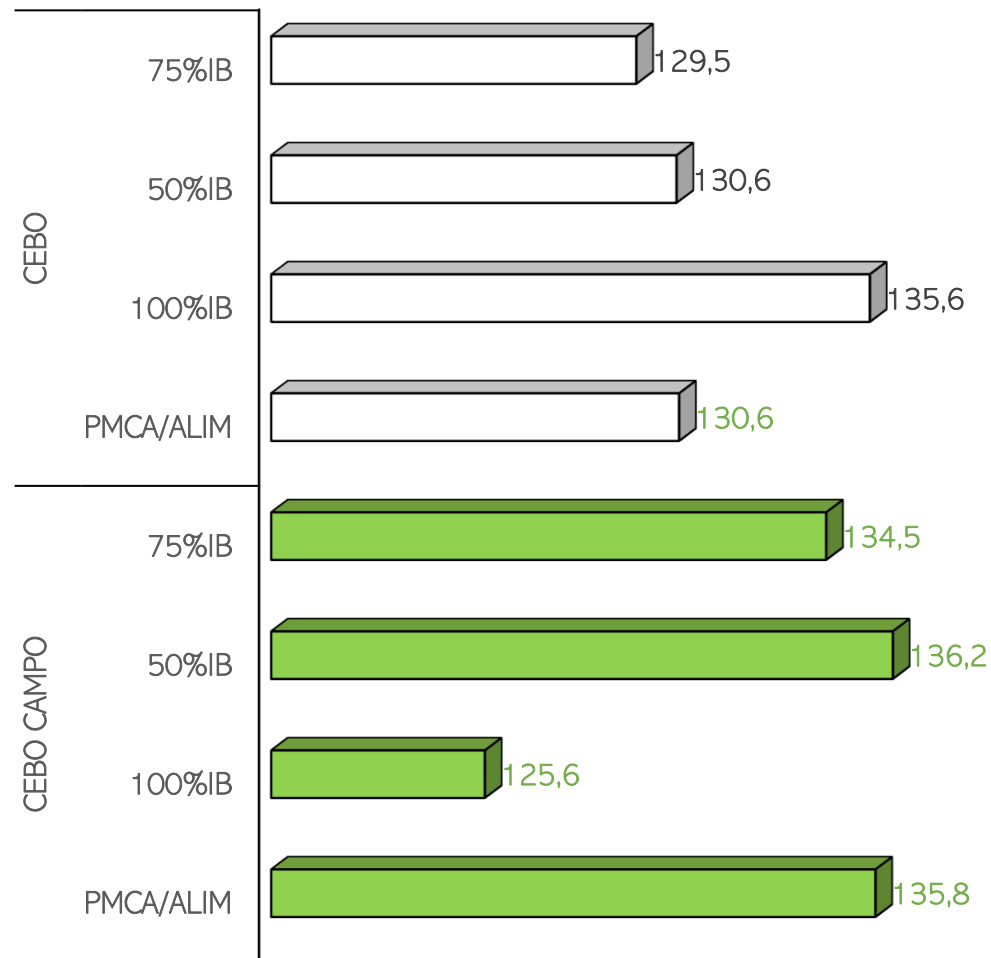

SACRIFICIOS Y CANALES APTAS. ALIMENTACIÓN Y TIPO GENÉTICO  
 SEMANA 14-11 A 20-11-2022

TOTAL SACRIFICIOS SEMANA: 67.995

PESO MEDIO (Kg.) DE CANALES APTAS POR ALIMENTACIÓN Y TIPO GENÉTICO  
 Y PMCA / ALIMENTACIÓN

PMCA: PESO MEDIO CANAL APTA