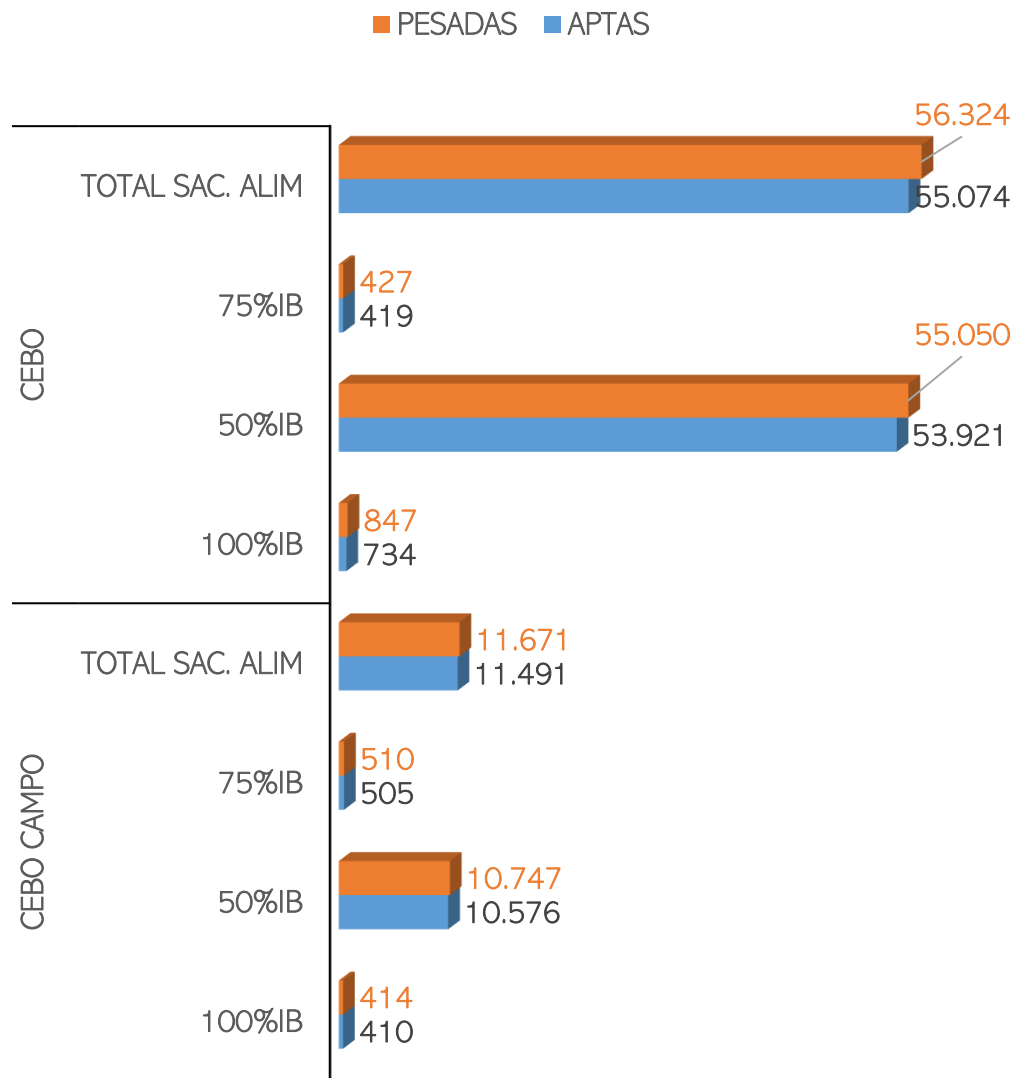

SACRIFICIOS Y CANALES APTAS. ALIMENTACIÓN Y TIPO GENÉTICO  
 SEMANA 14-11 A 20-11-2022

TOTAL SACRIFICIOS SEMANA: 67.995

PESO MEDIO (Kg.) DE CANALES APTAS POR ALIMENTACIÓN Y TIPO GENÉTICO  
 Y PMCA / ALIMENTACIÓN

PMCA: PESO MEDIO CANAL APTA