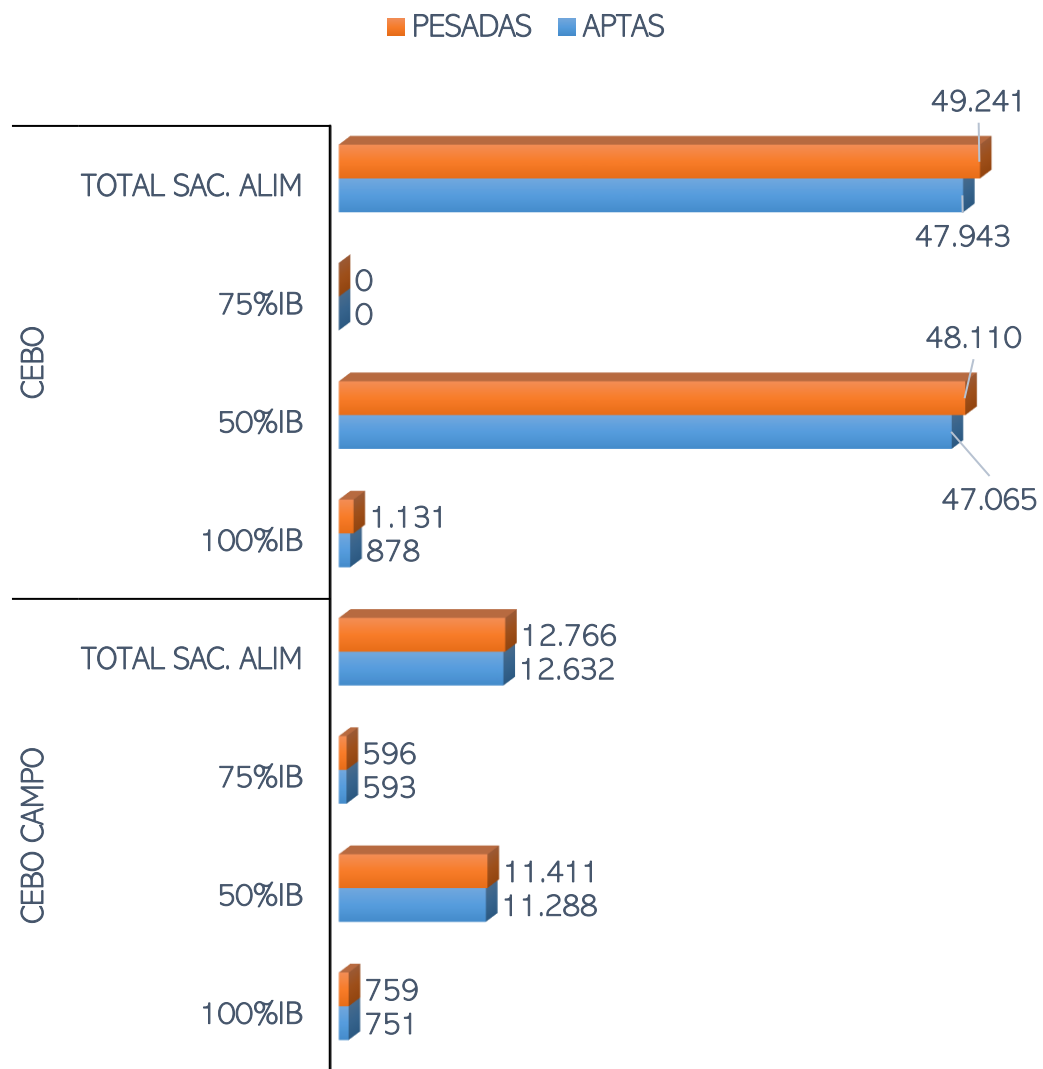

SACRIFICIOS Y CANALES APTAS. ALIMENTACIÓN Y TIPO GENÉTICO  
 SEMANA 17-10 A 23-10-2022

TOTAL SACRIFICIOS SEMANA: 62.007

PESO MEDIO (Kg.) DE CANALES APTAS POR ALIMENTACIÓN Y TIPO GENÉTICO  
 Y PMCA / ALIMENTACIÓN

PMCA: PESO MEDIO CANAL APTA