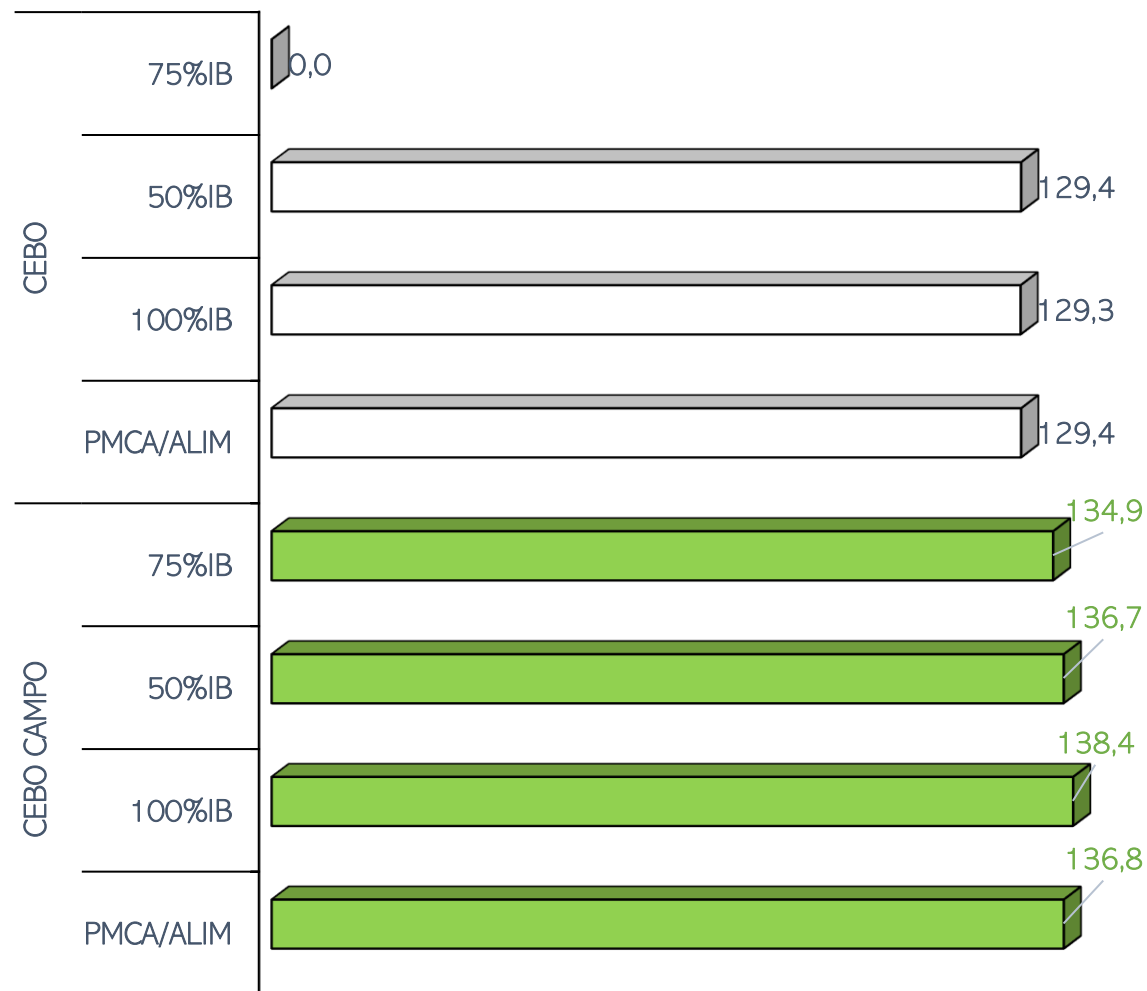

SACRIFICIOS Y CANALES APTAS. ALIMENTACIÓN Y TIPO GENÉTICO  
 SEMANA 17-10 A 23-10-2022

TOTAL SACRIFICIOS SEMANA: 62.007

PESO MEDIO (Kg.) DE CANALES APTAS POR ALIMENTACIÓN Y TIPO GENÉTICO  
 Y PMCA / ALIMENTACIÓN

PMCA: PESO MEDIO CANAL APTA