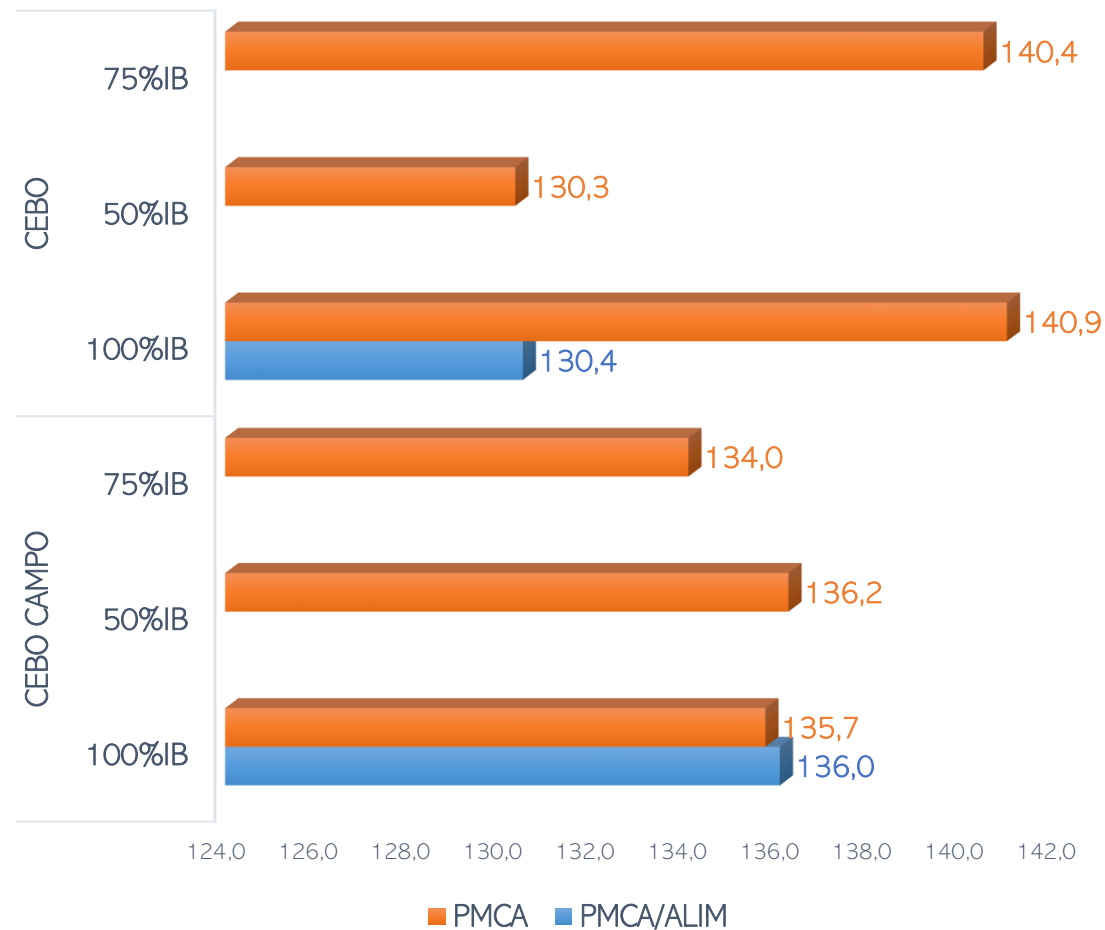

SACRIFICIOS Y CANALES APTAS. ALIMENTACIÓN Y TIPO GENÉTICO
 SEMANA 18-04 A 24-04-2022

TOTAL SACRIFICIOS SEMANA: 70.580

PESO MEDIO (Kg.) DE CANALES APTAS POR ALIMENTACIÓN Y TIPO GENÉTICO
 Y PMCA / ALIMENTACIÓN

PMCA: PESO MEDIO CANAL APTA