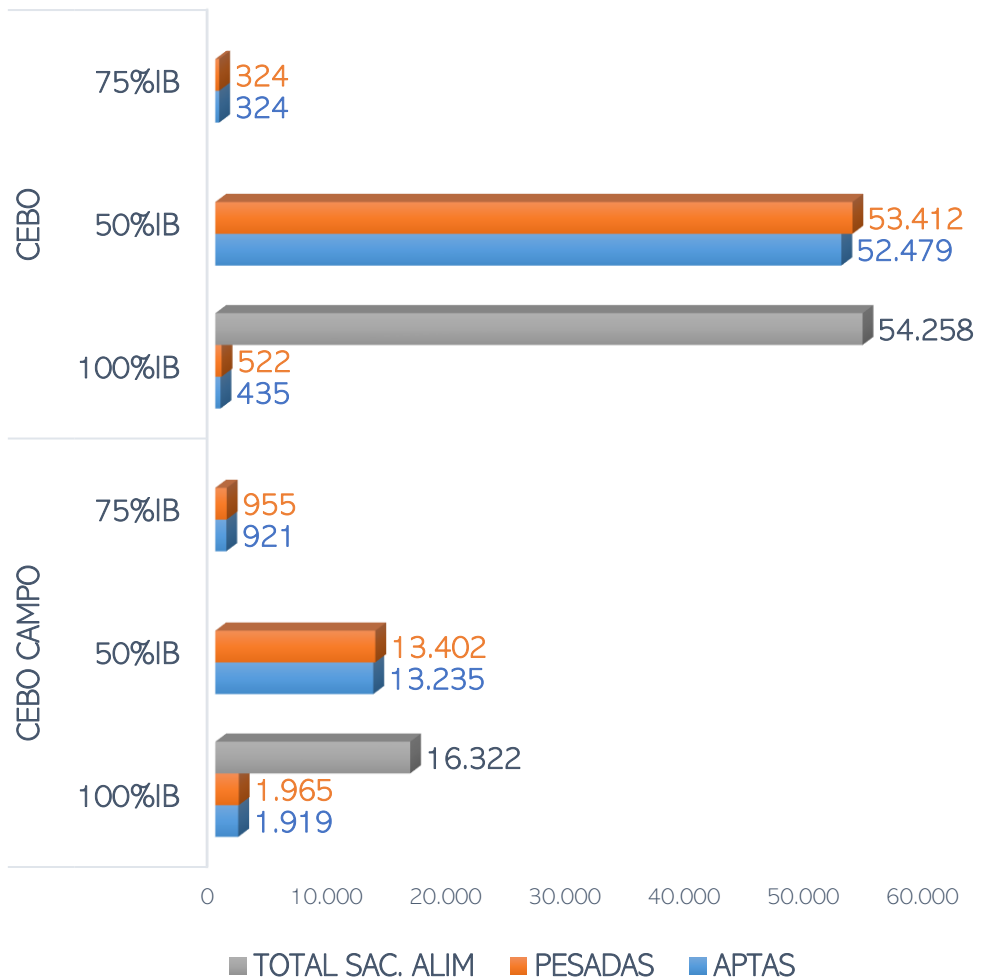

SACRIFICIOS Y CANALES APTAS. ALIMENTACIÓN Y TIPO GENÉTICO
 SEMANA 18-04 A 24-04-2022

TOTAL SACRIFICIOS SEMANA: 70.580

PESO MEDIO (Kg.) DE CANALES APTAS POR ALIMENTACIÓN Y TIPO GENÉTICO
 Y PMCA / ALIMENTACIÓN

PMCA: PESO MEDIO CANAL APTA