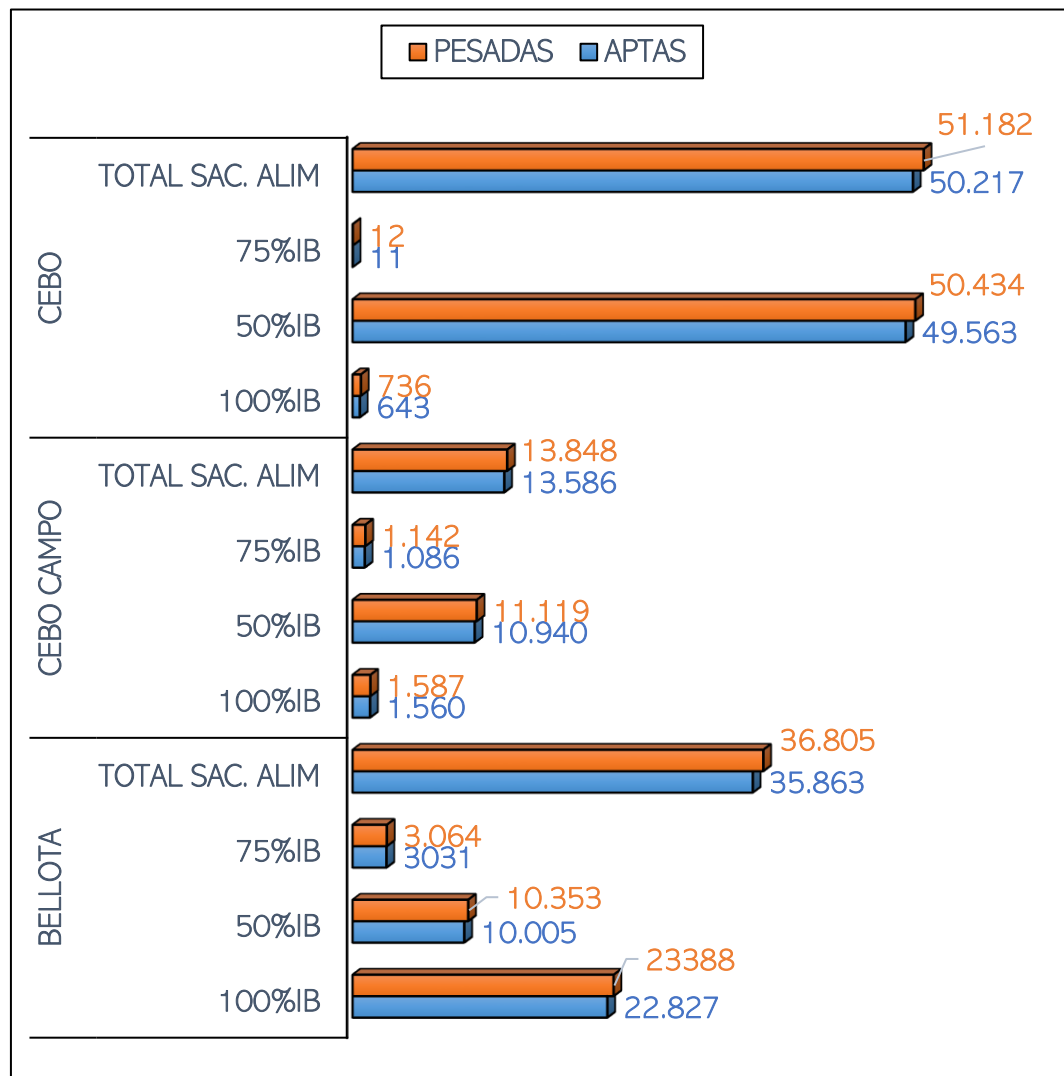

SACRIFICIOS Y CANALES APTAS. ALIMENTACIÓN Y TIPO GENÉTICO
 SEMANA 20-02 A 26-02-2023

TOTAL SACRIFICIOS SEMANA: 101.835

PESO MEDIO (Kg.) DE CANALES APTAS POR ALIMENTACIÓN Y TIPO GENÉTICO
 Y PMCA / ALIMENTACIÓN

PMCA: PESO MEDIO CANAL APTA