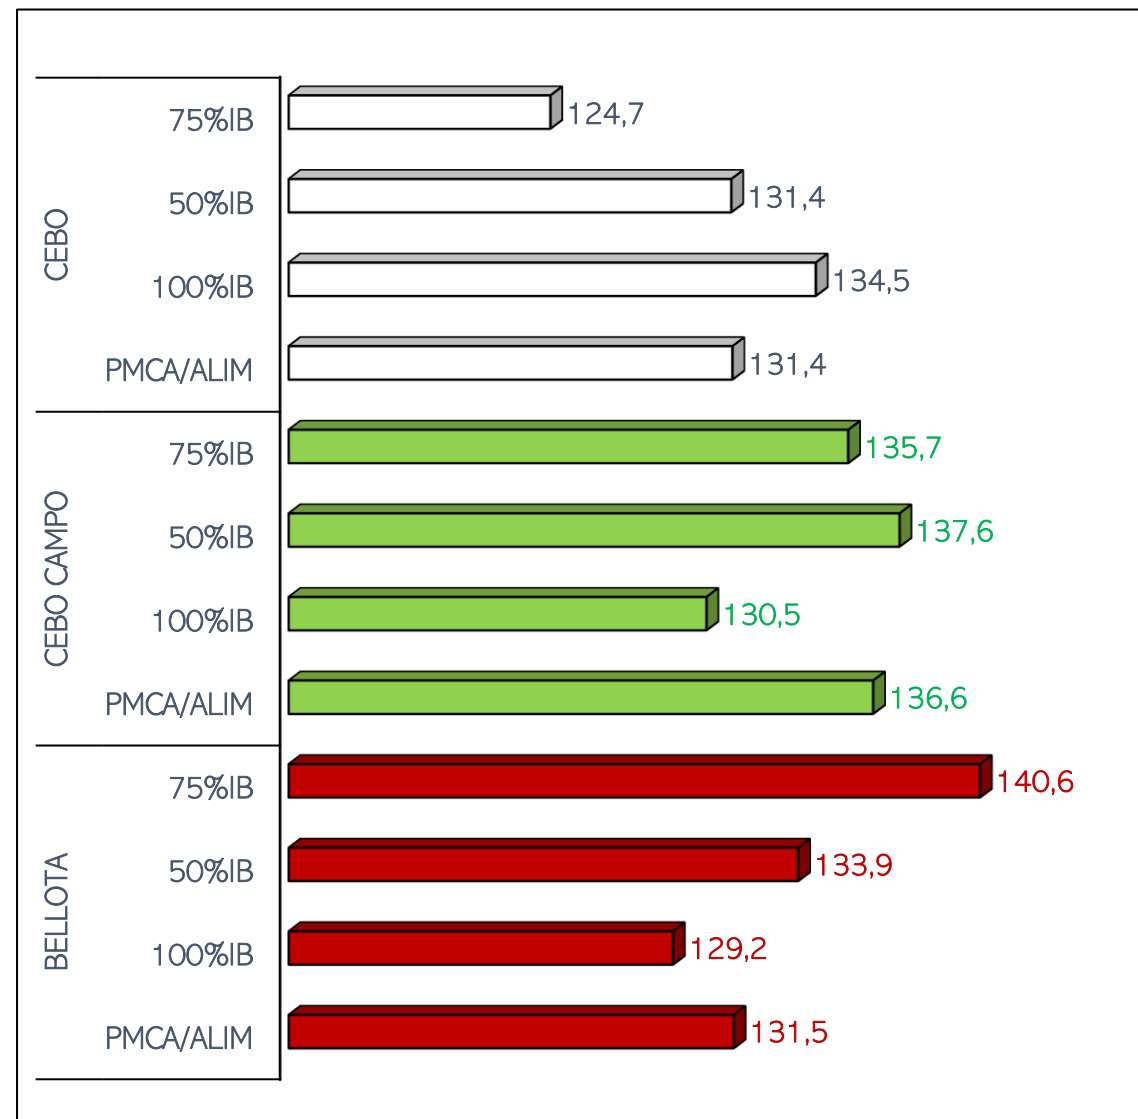

SACRIFICIOS Y CANALES APTAS. ALIMENTACIÓN Y TIPO GENÉTICO
 SEMANA 20-02 A 26-02-2023

TOTAL SACRIFICIOS SEMANA: 101.835

PESO MEDIO (Kg.) DE CANALES APTAS POR ALIMENTACIÓN Y TIPO GENÉTICO
 Y PMCA / ALIMENTACIÓN

PMCA: PESO MEDIO CANAL APTA