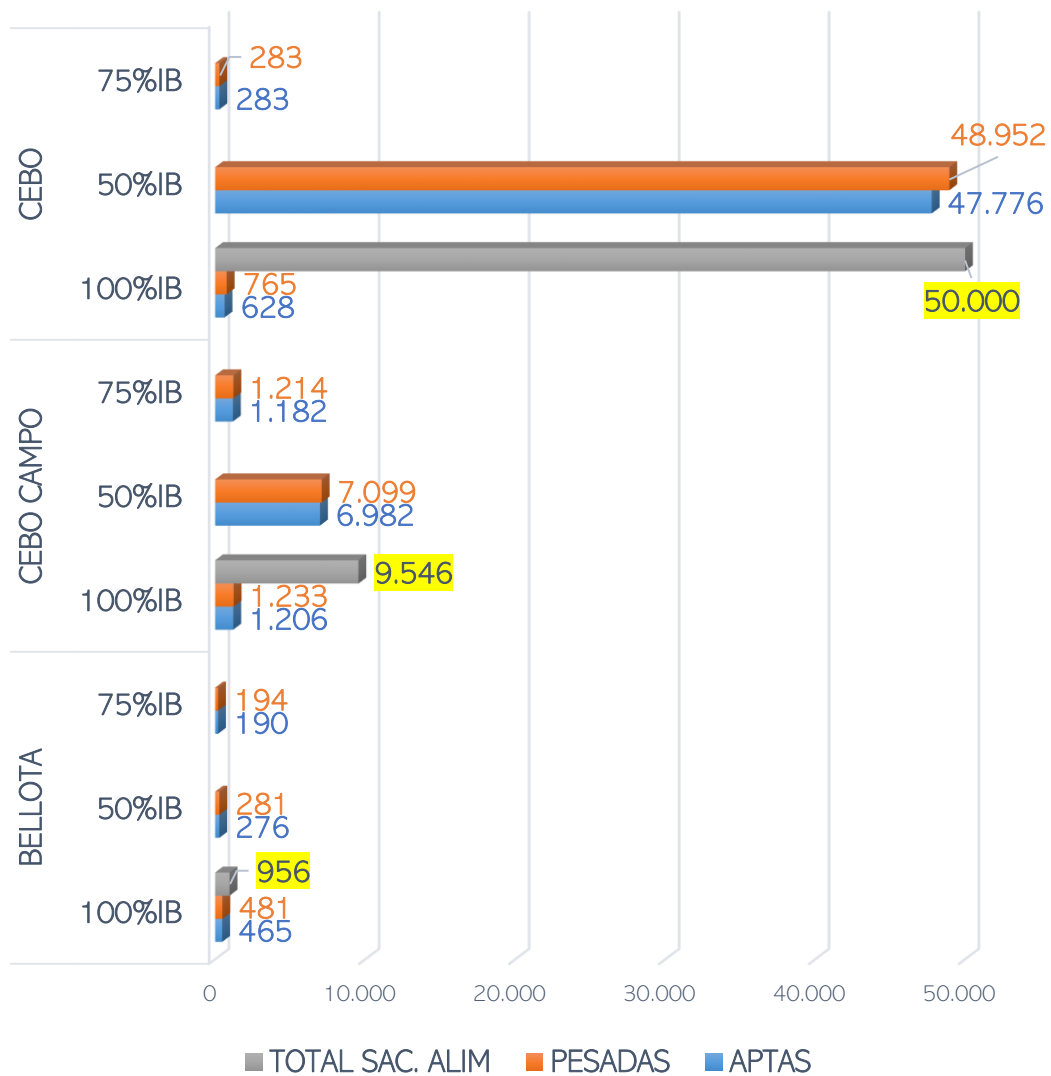

SACRIFICIOS Y CANALES APTAS. ALIMENTACIÓN Y TIPO GENÉTICO
 SEMANA 21/03 A 27/03/2022

TOTAL SACRIFICIOS SEMANA: 60.502

PESO MEDIO (Kg.) DE CANALES APTAS POR ALIMENTACIÓN Y TIPO GENÉTICO
 Y PMCA / ALIMENTACIÓN

PMCA: PESO MEDIO CANAL APTA