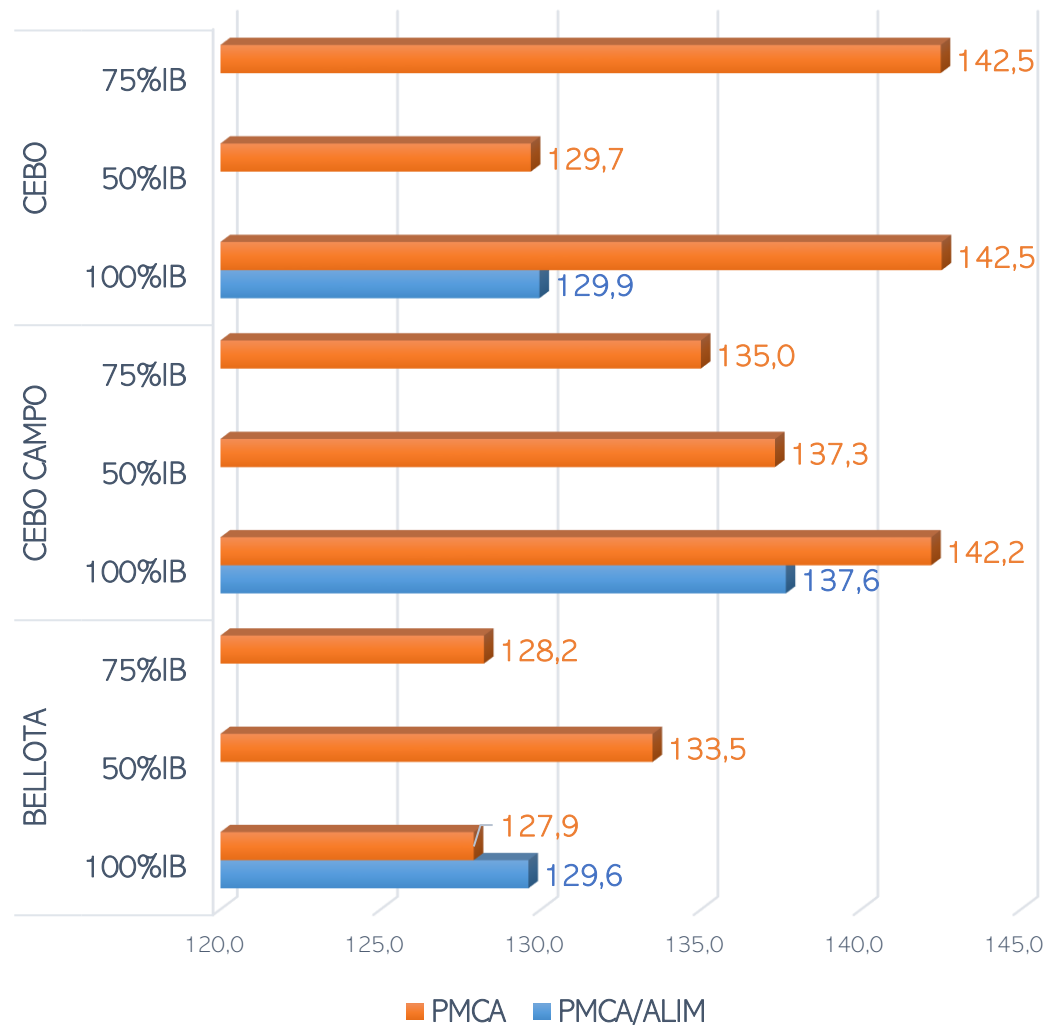

SACRIFICIOS Y CANALES APTAS. ALIMENTACIÓN Y TIPO GENÉTICO
 SEMANA 21/03 A 27/03/2022

TOTAL SACRIFICIOS SEMANA: 60.502

PESO MEDIO (Kg.) DE CANALES APTAS POR ALIMENTACIÓN Y TIPO GENÉTICO
 Y PMCA / ALIMENTACIÓN

PMCA: PESO MEDIO CANAL APTA