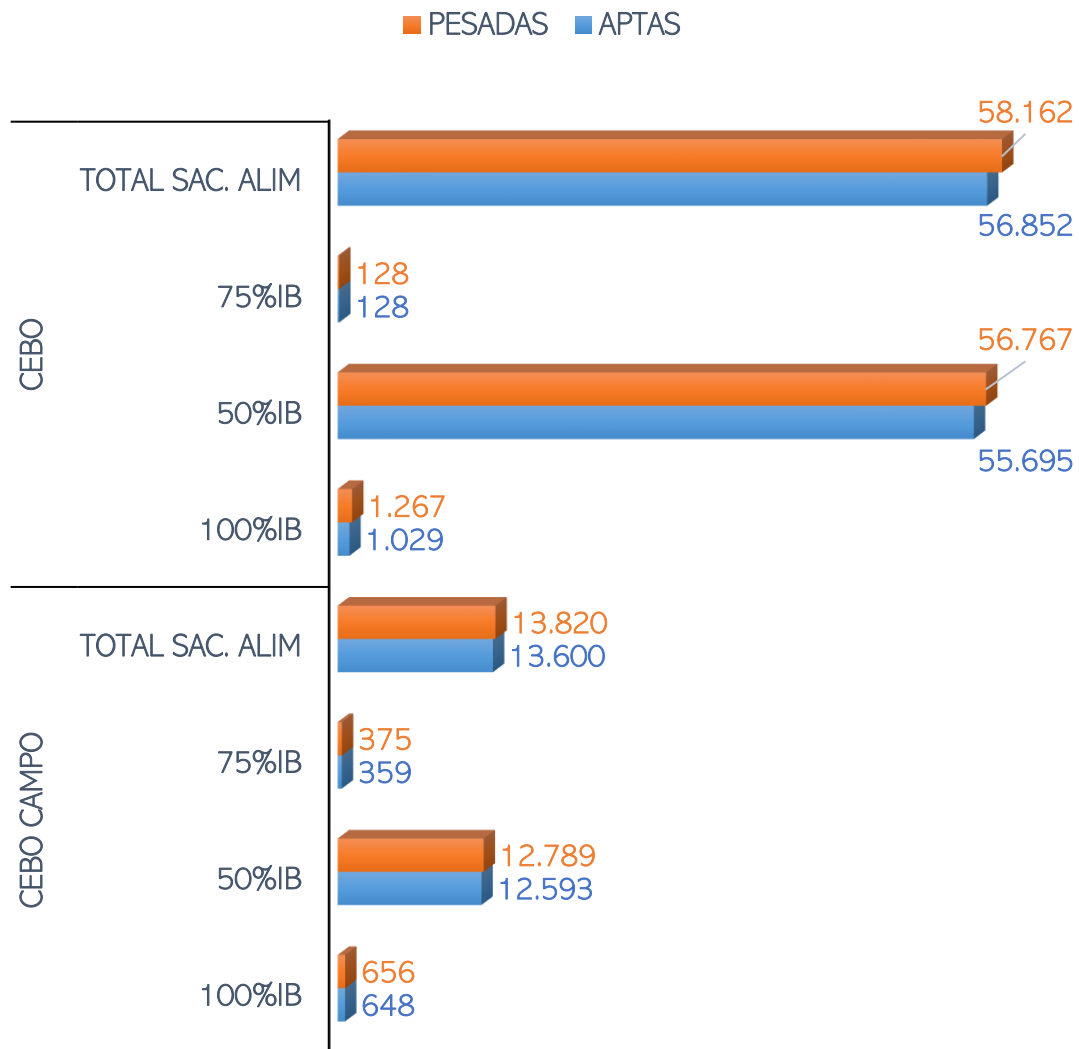

SACRIFICIOS Y CANALES APTAS. ALIMENTACIÓN Y TIPO GENÉTICO  
 SEMANA 21-11 A 27-11-2022

TOTAL SACRIFICIOS SEMANA: 71.982

PESO MEDIO (Kg.) DE CANALES APTAS POR ALIMENTACIÓN Y TIPO GENÉTICO  
 Y PMCA / ALIMENTACIÓN

PMCA: PESO MEDIO CANAL APTA