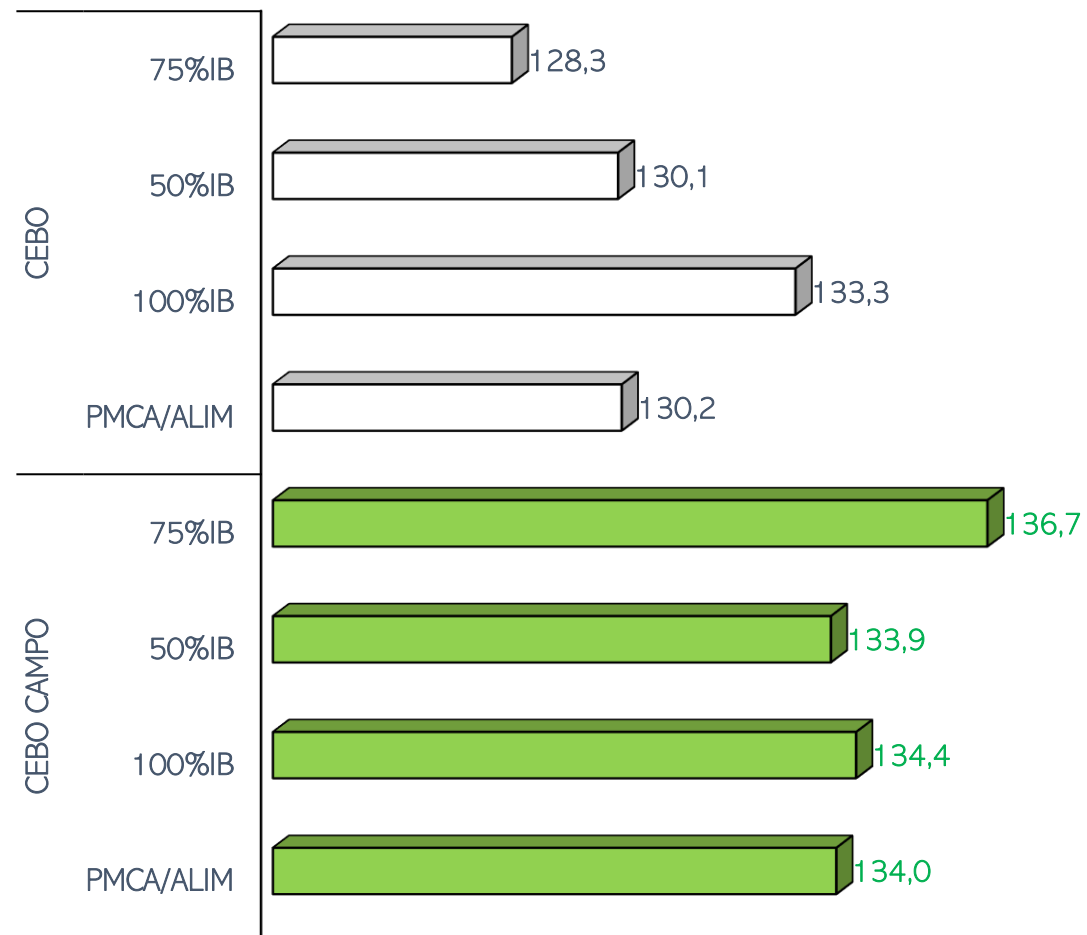

SACRIFICIOS Y CANALES APTAS. ALIMENTACIÓN Y TIPO GENÉTICO  
 SEMANA 21-11 A 27-11-2022

TOTAL SACRIFICIOS SEMANA: 71.982

PESO MEDIO (Kg.) DE CANALES APTAS POR ALIMENTACIÓN Y TIPO GENÉTICO  
 Y PMCA / ALIMENTACIÓN

PMCA: PESO MEDIO CANAL APTA