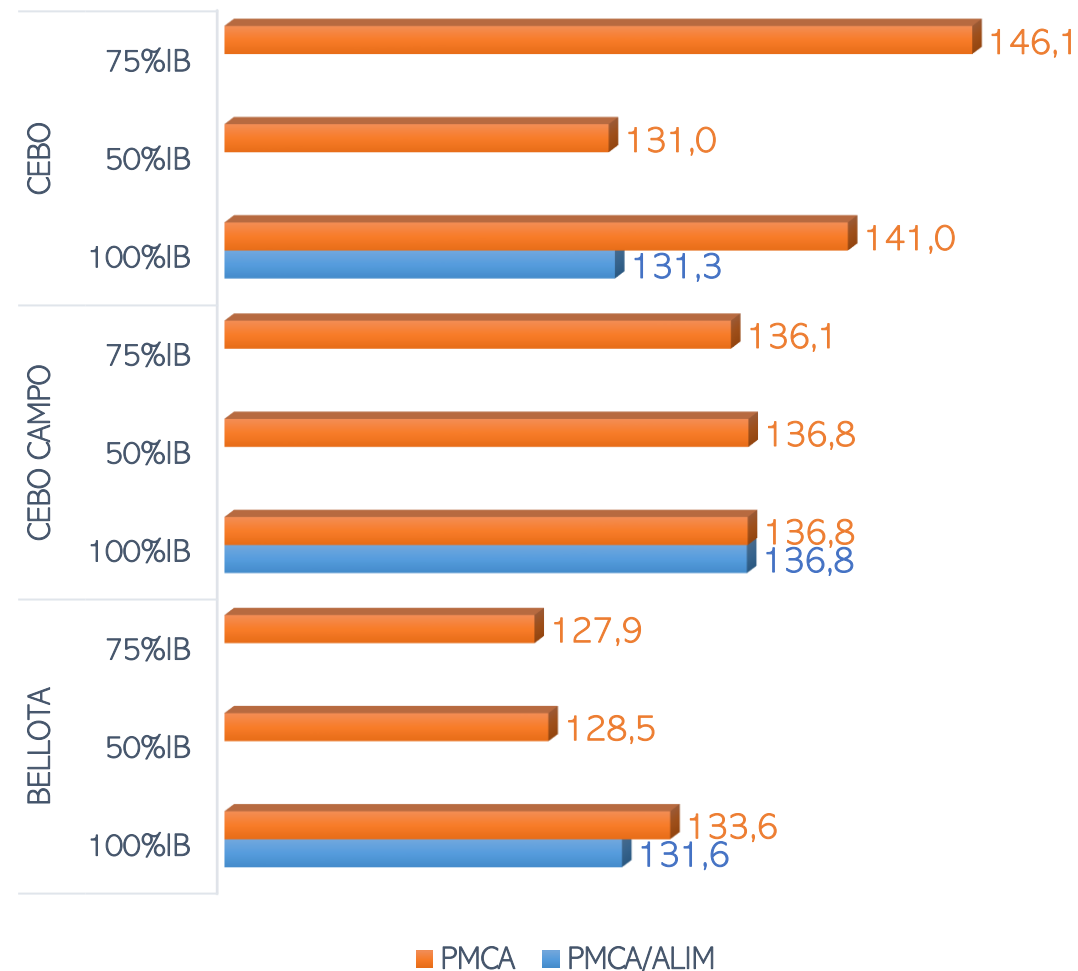

SACRIFICIOS Y CANALES APTAS. ALIMENTACIÓN Y TIPO GENÉTICO
 SEMANA 28/03 A 03/04/2022

TOTAL SACRIFICIOS SEMANA: 70.300

PESO MEDIO (Kg.) DE CANALES APTAS POR ALIMENTACIÓN Y TIPO GENÉTICO
 Y PMCA / ALIMENTACIÓN

PMCA: PESO MEDIO CANAL APTA