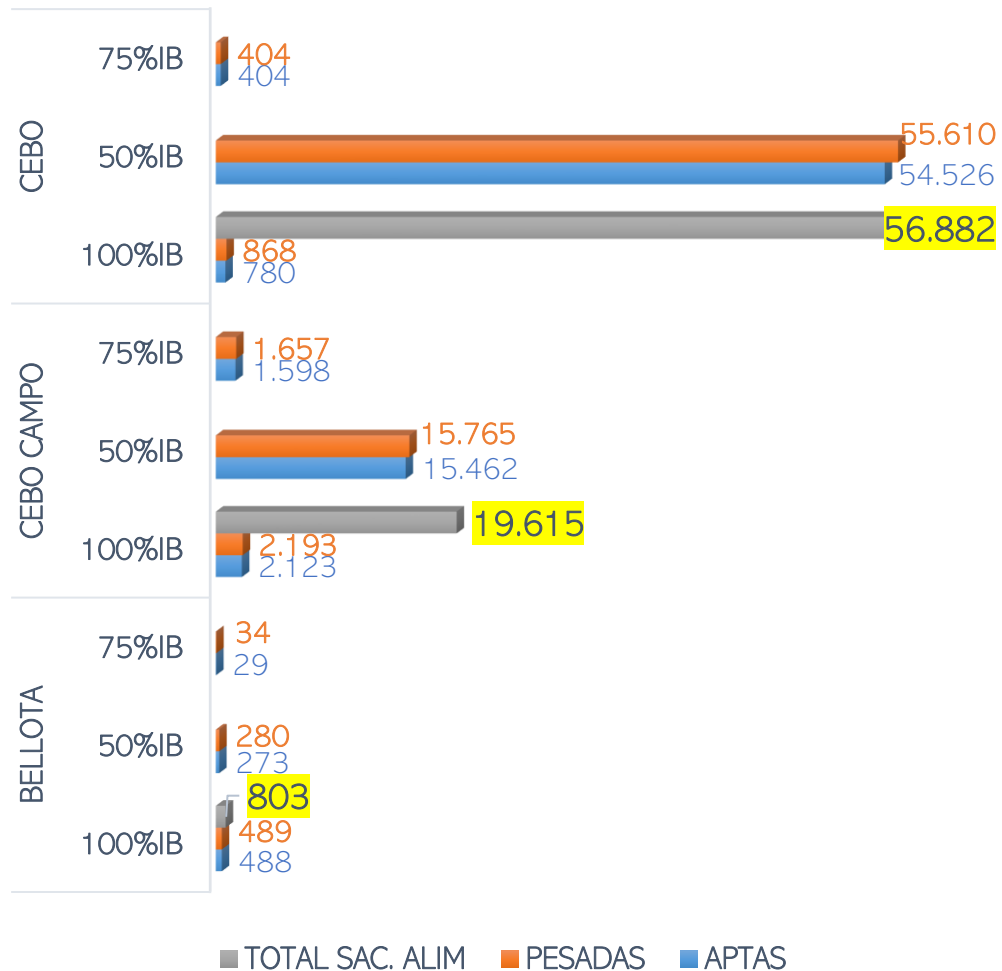

SACRIFICIOS Y CANALES APTAS. ALIMENTACIÓN Y TIPO GENÉTICO
 SEMANA 28/03 A 03/04/2022

TOTAL SACRIFICIOS SEMANA: 70.300

PESO MEDIO (Kg.) DE CANALES APTAS POR ALIMENTACIÓN Y TIPO GENÉTICO
 Y PMCA / ALIMENTACIÓN

PMCA: PESO MEDIO CANAL APTA