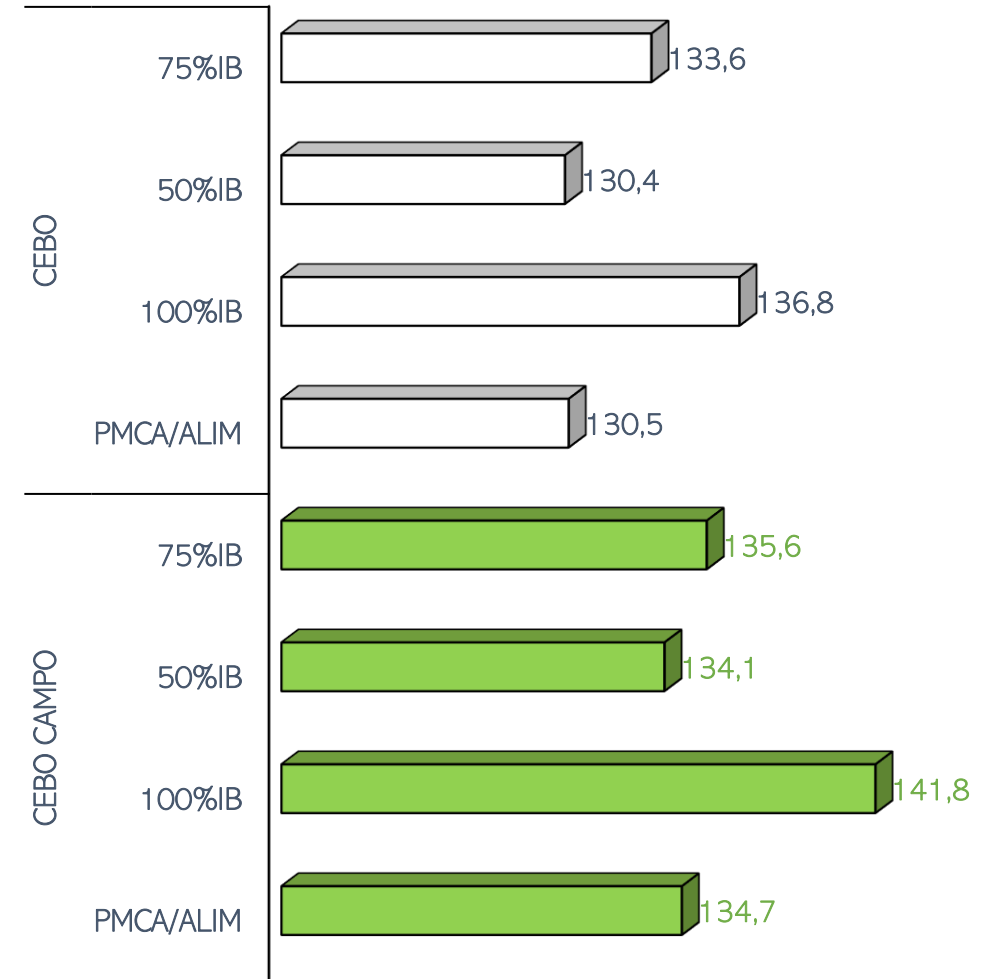

SACRIFICIOS Y CANALES APTAS. ALIMENTACIÓN Y TIPO GENÉTICO
 SEMANA 28-11 A 04-12-2022

TOTAL SACRIFICIOS SEMANA: 75.567

PESO MEDIO (Kg.) DE CANALES APTAS POR ALIMENTACIÓN Y TIPO GENÉTICO
 Y PMCA / ALIMENTACIÓN

PMCA: PESO MEDIO CANAL APTA