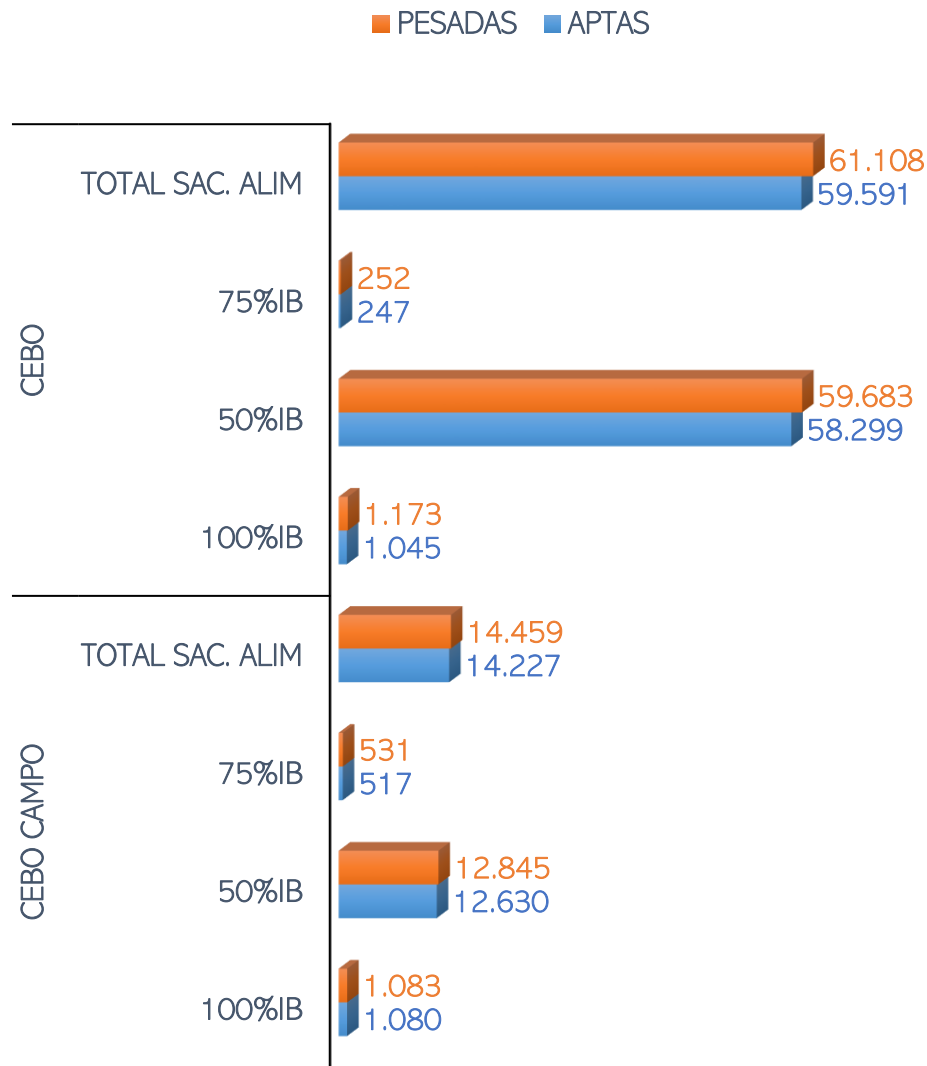

SACRIFICIOS Y CANALES APTAS. ALIMENTACIÓN Y TIPO GENÉTICO
 SEMANA 28-11 A 04-12-2022

TOTAL SACRIFICIOS SEMANA: 75.567

PESO MEDIO (Kg.) DE CANALES APTAS POR ALIMENTACIÓN Y TIPO GENÉTICO
 Y PMCA / ALIMENTACIÓN

PMCA: PESO MEDIO CANAL APTA