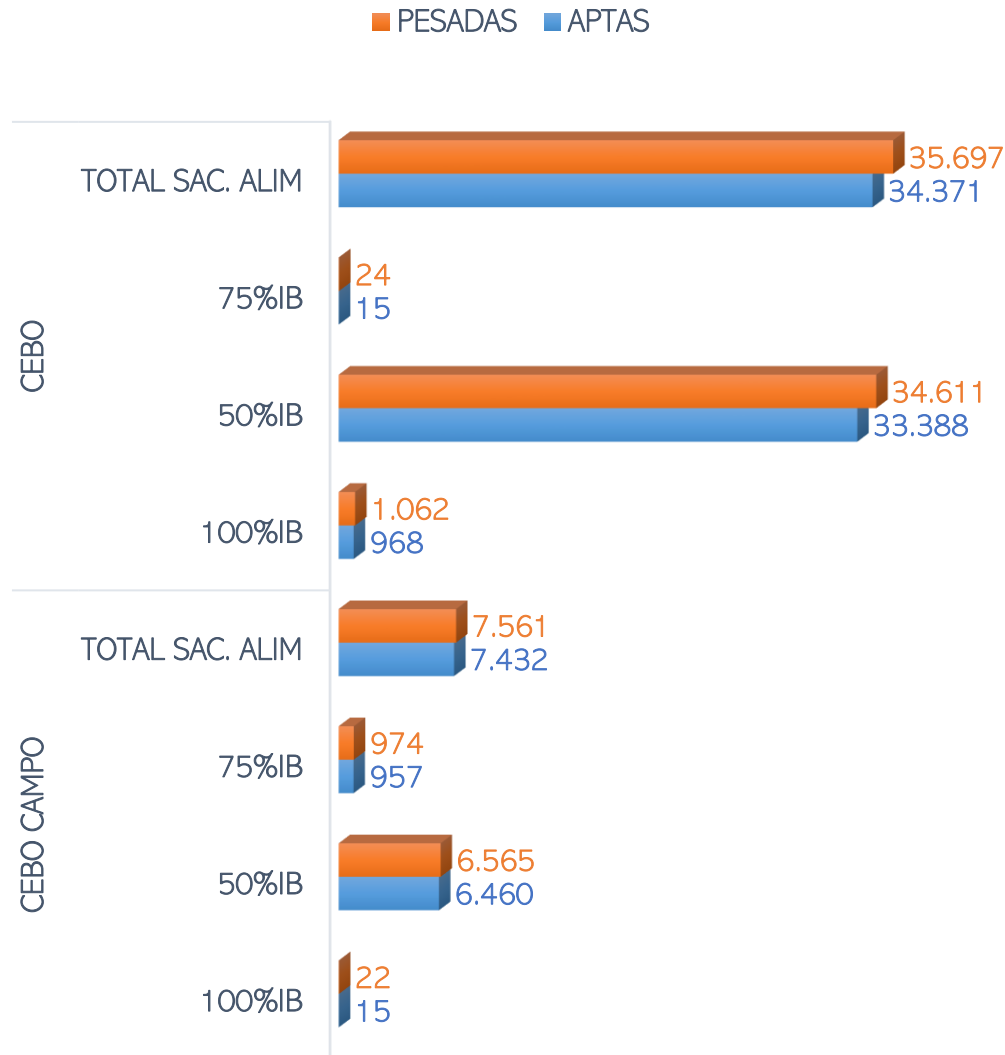

SACRIFICIOS Y CANALES APTAS. ALIMENTACIÓN Y TIPO GENÉTICO  
 SEMANA 29-08 A 04-09-2022

TOTAL SACRIFICIOS SEMANA: 43.258

PESO MEDIO (Kg.) DE CANALES APTAS POR ALIMENTACIÓN Y TIPO GENÉTICO  
 Y PMCA / ALIMENTACIÓN

PMCA: PESO MEDIO CANAL APTA