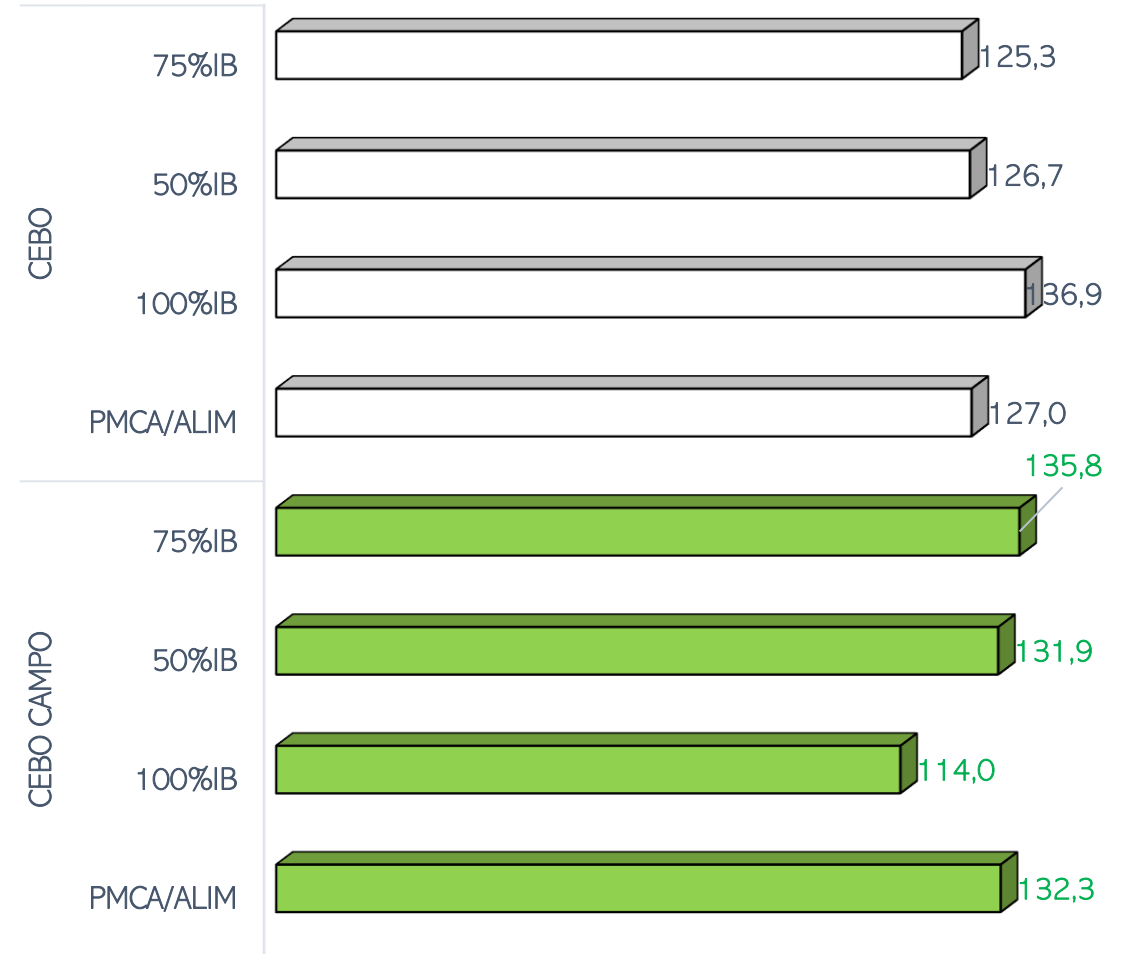

SACRIFICIOS Y CANALES APTAS. ALIMENTACIÓN Y TIPO GENÉTICO  
 SEMANA 29-08 A 04-09-2022

TOTAL SACRIFICIOS SEMANA: 43.258

PESO MEDIO (Kg.) DE CANALES APTAS POR ALIMENTACIÓN Y TIPO GENÉTICO  
 Y PMCA / ALIMENTACIÓN

PMCA: PESO MEDIO CANAL APTA