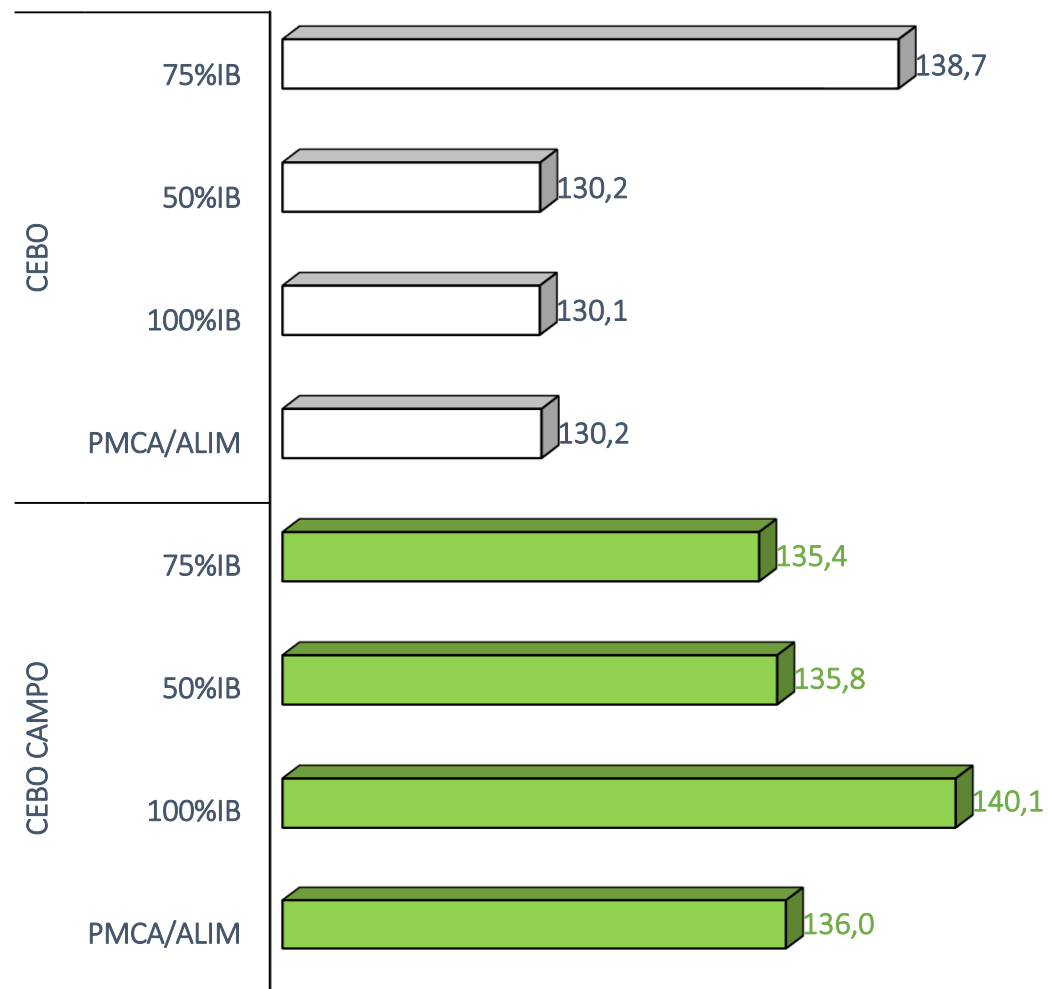

SACRIFICIOS Y CANALES APTAS. ALIMENTACIÓN Y TIPO GENÉTICO  
 SEMANA 31-10 A 06-11-2022

TOTAL SACRIFICIOS SEMANA: 57.651

PESO MEDIO (Kg.) DE CANALES APTAS POR ALIMENTACIÓN Y TIPO GENÉTICO  
 Y PMCA / ALIMENTACIÓN

PMCA: PESO MEDIO CANAL APTA