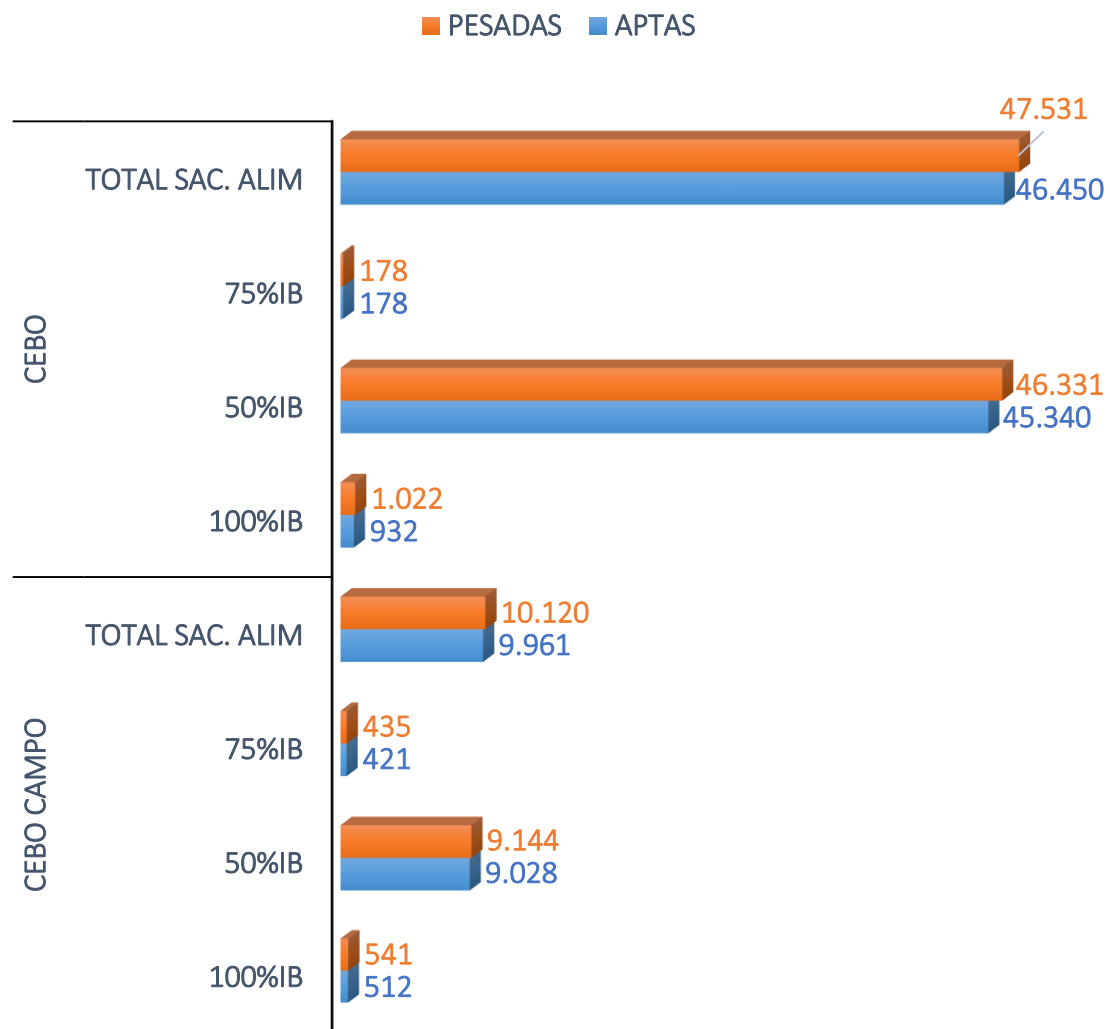

SACRIFICIOS Y CANALES APTAS. ALIMENTACIÓN Y TIPO GENÉTICO  
 SEMANA 31-10 A 06-11-2022

TOTAL SACRIFICIOS SEMANA: 57.651

PESO MEDIO (Kg.) DE CANALES APTAS POR ALIMENTACIÓN Y TIPO GENÉTICO  
 Y PMCA / ALIMENTACIÓN

PMCA: PESO MEDIO CANAL APTA