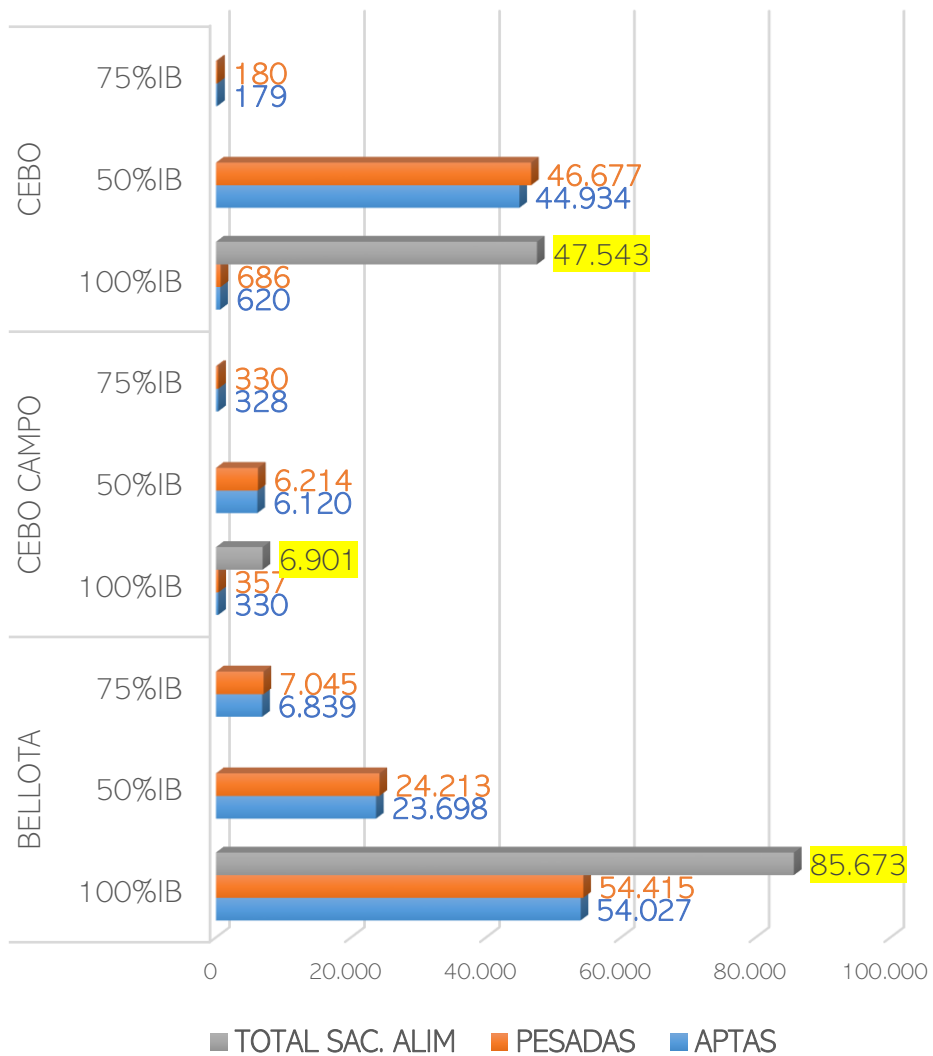

SACRIFICIOS Y CANALES APTAS. ALIMENTACIÓN Y TIPO GENÉTICO
 SEMANA 07/02 A 13/02/2022

TOTAL SACRIFICIOS SEMANA: 140.117

PESO MEDIO (Kg.) DE CANALES APTAS POR ALIMENTACIÓN Y TIPO GENÉTICO
 Y PMCA / ALIMENTACIÓN

PMCA: PESO MEDIO CANAL APTA