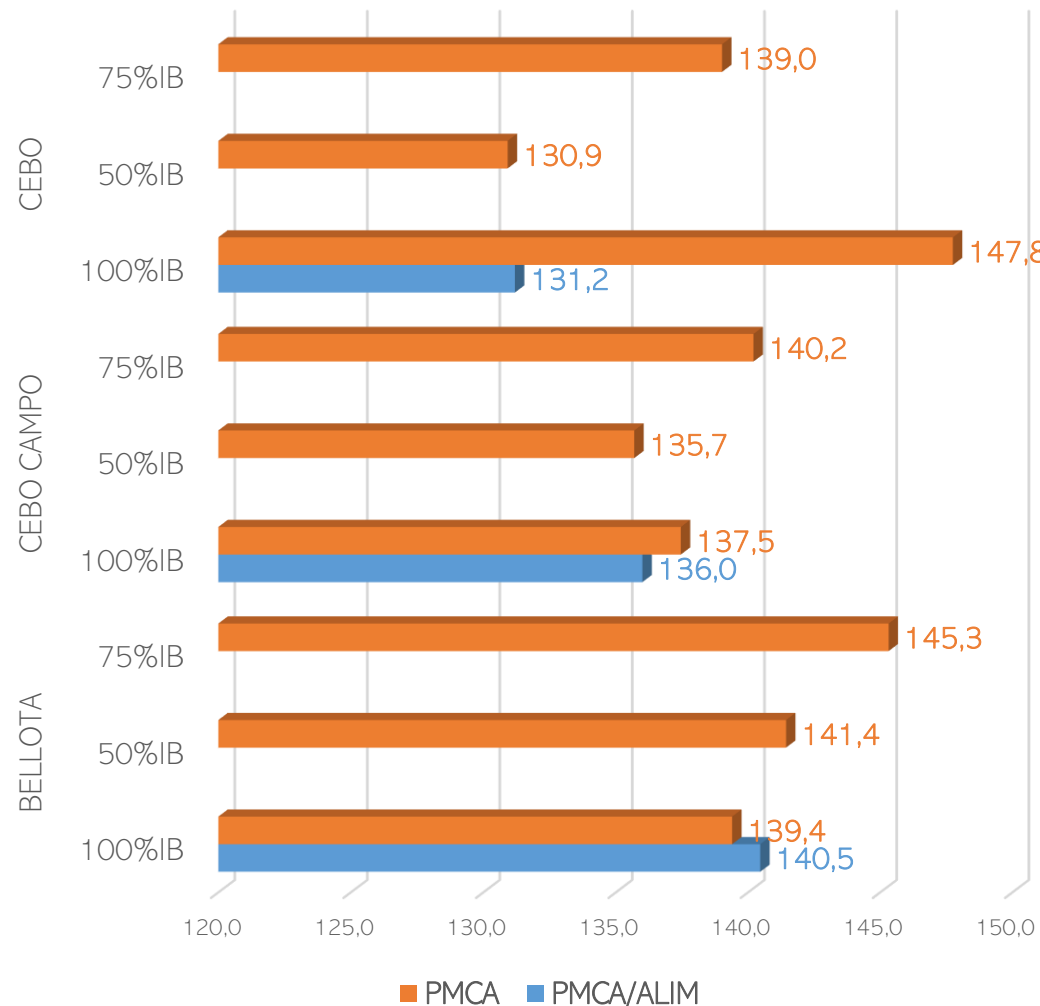

SACRIFICIOS Y CANALES APTAS. ALIMENTACIÓN Y TIPO GENÉTICO
 SEMANA 07/02 A 13/02/2022

TOTAL SACRIFICIOS SEMANA: 140.117

PESO MEDIO (Kg.) DE CANALES APTAS POR ALIMENTACIÓN Y TIPO GENÉTICO
 Y PMCA / ALIMENTACIÓN

PMCA: PESO MEDIO CANAL APTA