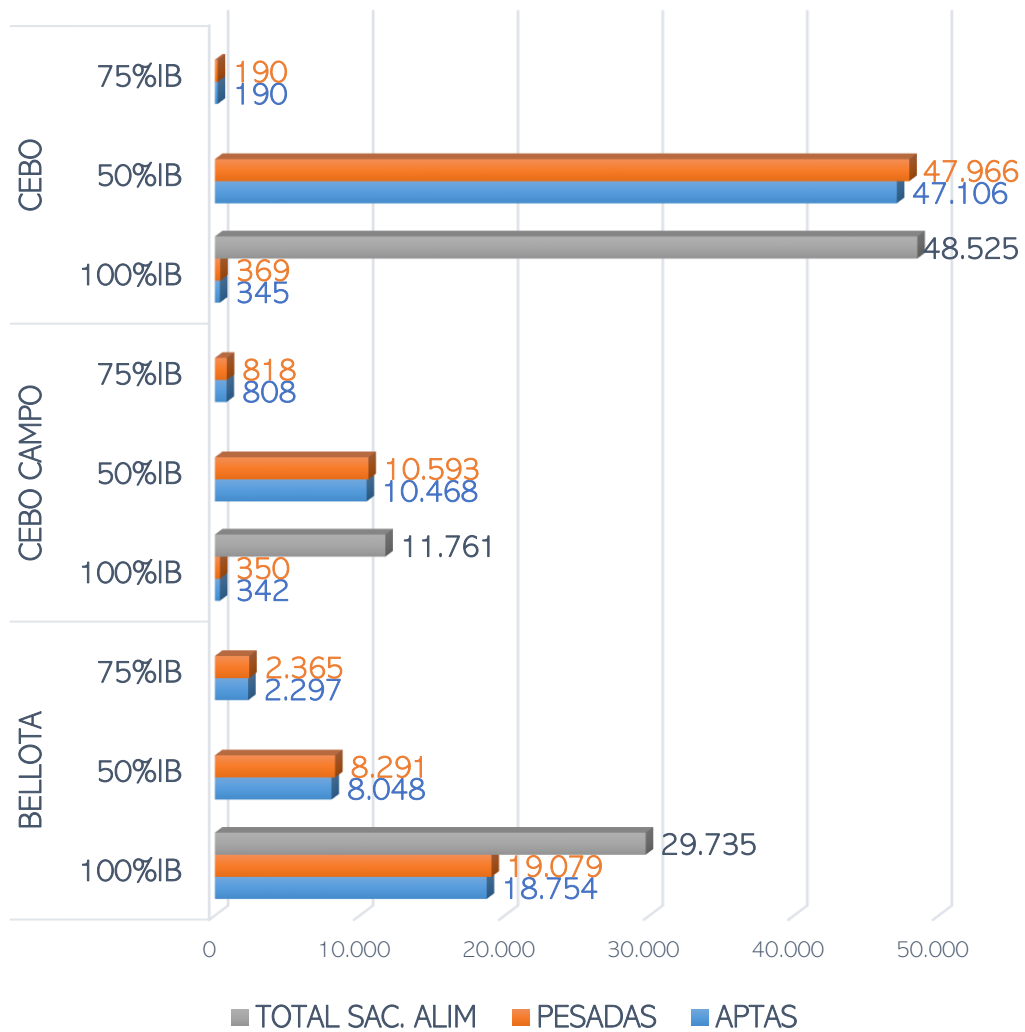

SACRIFICIOS Y CANALES APTAS. ALIMENTACIÓN Y TIPO GENÉTICO
 SEMANA 27/02 A 06/03/2022

TOTAL SACRIFICIOS SEMANA: 90.021

PESO MEDIO (Kg.) DE CANALES APTAS POR ALIMENTACIÓN Y TIPO GENÉTICO
 Y PMCA / ALIMENTACIÓN

PMCA: PESO MEDIO CANAL APTA