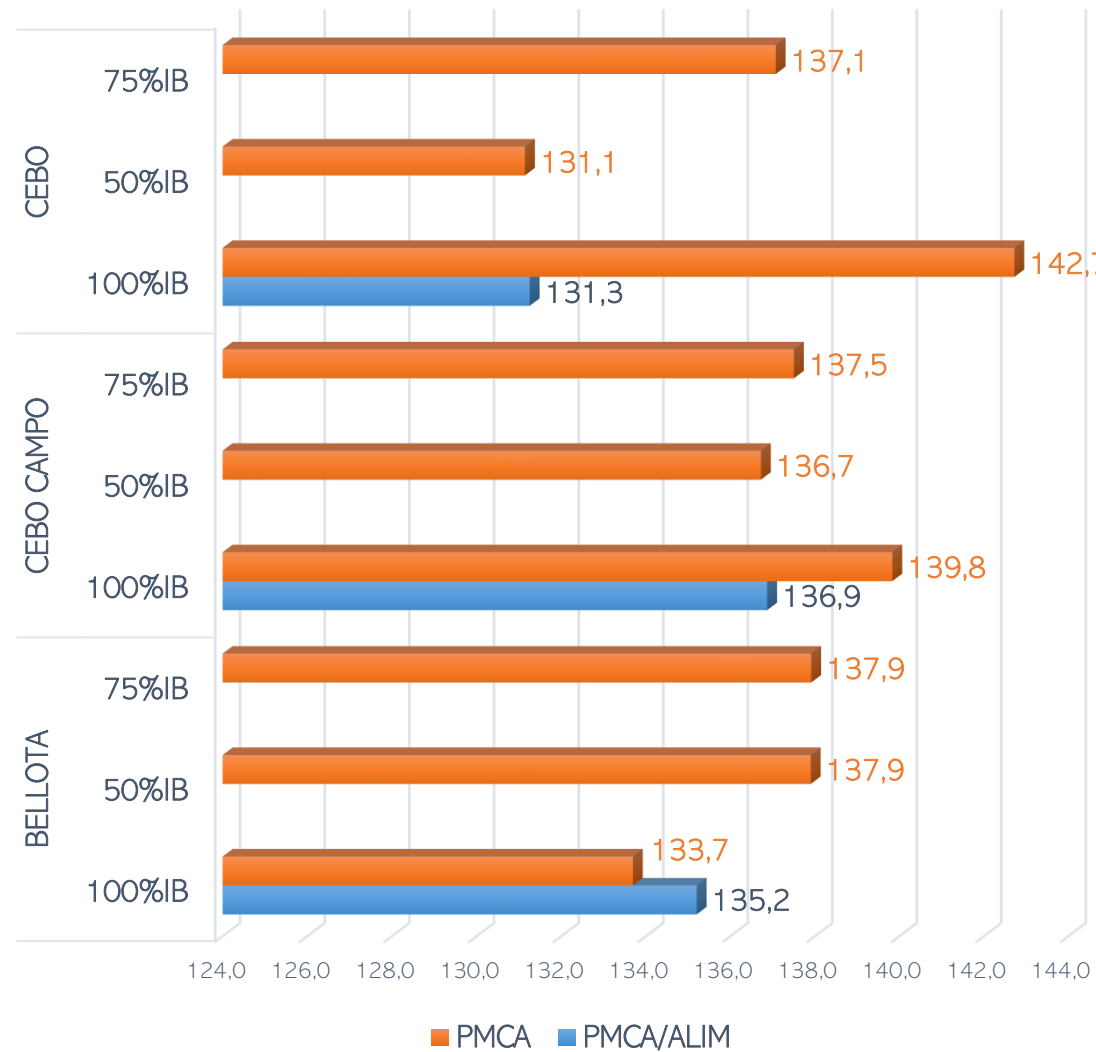

SACRIFICIOS Y CANALES APTAS. ALIMENTACIÓN Y TIPO GENÉTICO
 SEMANA 27/02 A 06/03/2022

TOTAL SACRIFICIOS SEMANA: 90.021

PESO MEDIO (Kg.) DE CANALES APTAS POR ALIMENTACIÓN Y TIPO GENÉTICO
 Y PMCA / ALIMENTACIÓN

PMCA: PESO MEDIO CANAL APTA