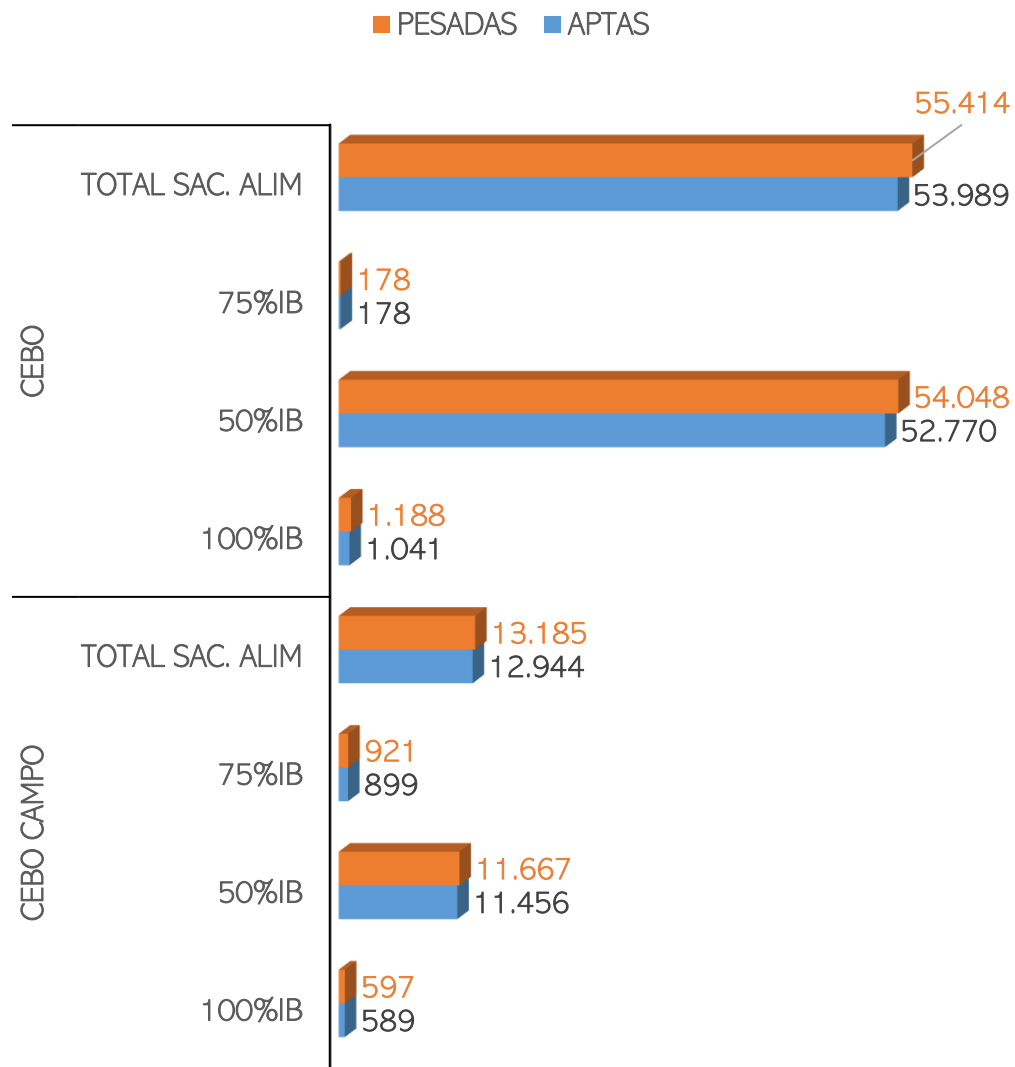

SACRIFICIOS Y CANALES APTAS. ALIMENTACIÓN Y TIPO GENÉTICO  
 SEMANA 07-11 A 13-11-2022

TOTAL SACRIFICIOS SEMANA: 68.599

PESO MEDIO (Kg.) DE CANALES APTAS POR ALIMENTACIÓN Y TIPO GENÉTICO  
 Y PMCA / ALIMENTACIÓN

PMCA: PESO MEDIO CANAL APTA