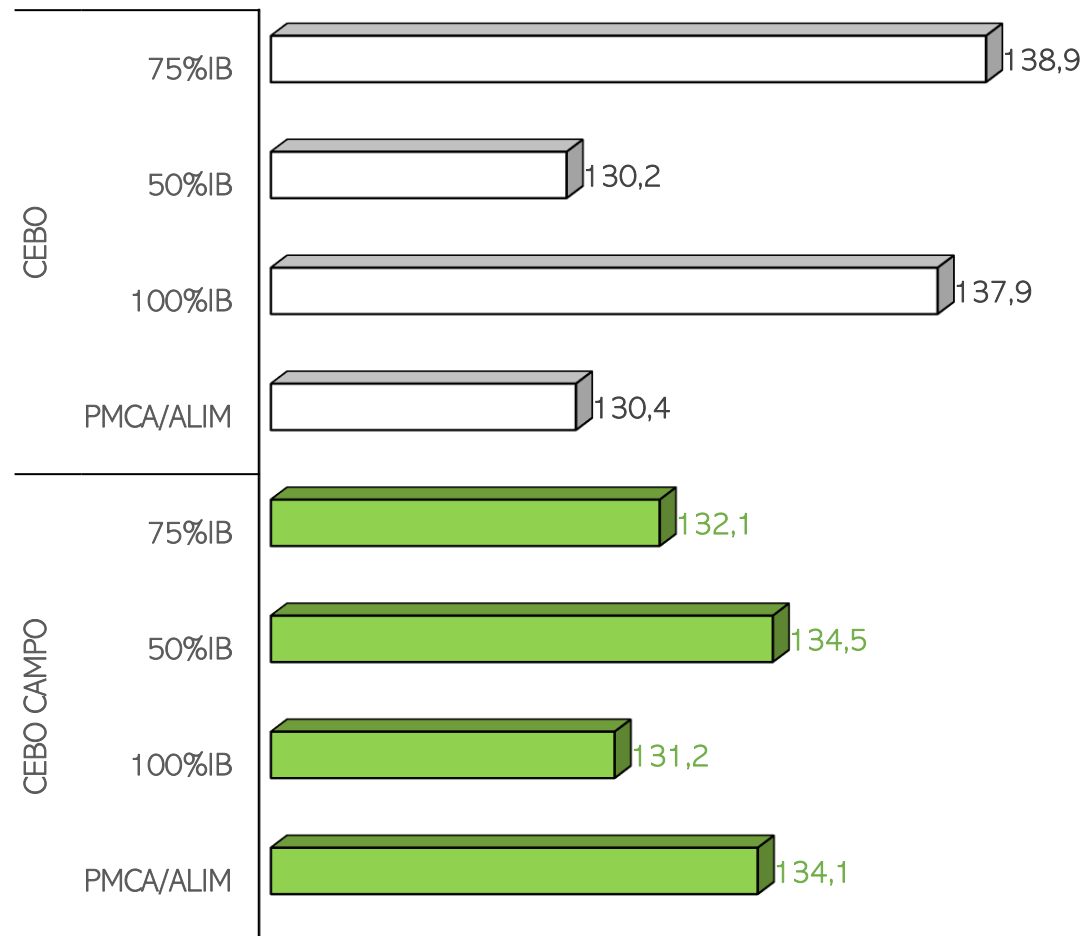

SACRIFICIOS Y CANALES APTAS. ALIMENTACIÓN Y TIPO GENÉTICO  
 SEMANA 07-11 A 13-11-2022

TOTAL SACRIFICIOS SEMANA: 68.599

PESO MEDIO (Kg.) DE CANALES APTAS POR ALIMENTACIÓN Y TIPO GENÉTICO  
 Y PMCA / ALIMENTACIÓN

PMCA: PESO MEDIO CANAL APTA